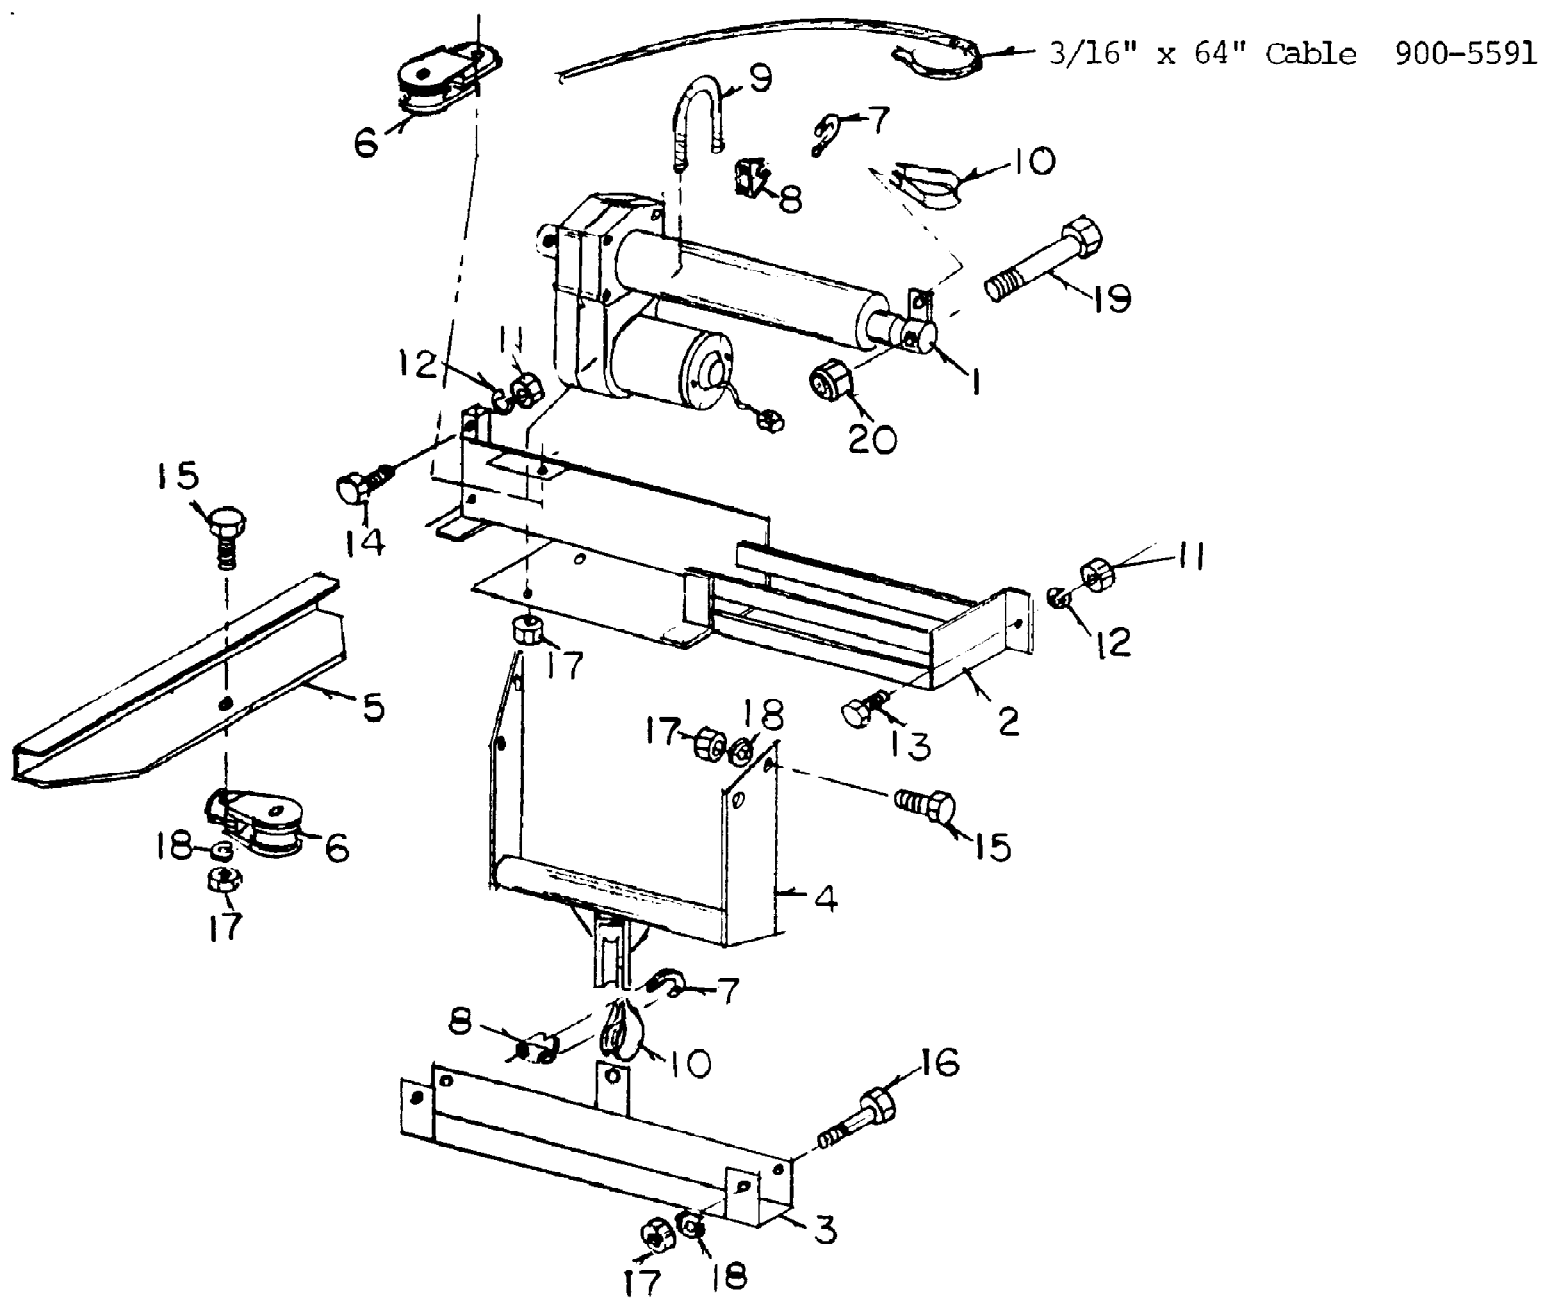

Ref #	Part Number	Qty	S/P/F	Description
1	WD-900-2031	1		Actuator
2	WD-450-0000	1		Actuator Mount
3	WD-450-0002	1		Deck Lift Adapter
4	WD-450-0001	1		Cable Mount (Nose)
5	WD-450-0001	1		Cable Mount (Side)
6	WD-900-5589	2		Cable pulley
7	WD-900-5503	2	S	U-Bolt (cable)
8	WD-900-5593	2		Cable Clamp
9	WD-900-5592	1		U-Bolt (Actuator)
10	WD-900-5599	2		Cable Thimble
11	WD-900-6026	3		3/4-20 Nuts
12	WD-900-6028	3		3/4 Lock Washers
13	WD-900-6039	1		1/4-20 x 3/4
14	WD-900-6031	2		1/4-20 x 1
15	WD-900-6056	4		5/16-18 x 1
16	WD-900-6061	2		5/16-18 x 2
17	WD-900-6050	6		5/16-18 Nut
18	WD-900-6051	6		5/16 Lock Washers
19	WD-900-6136	1		1/2-13 x 4
20	WD-900-6126	1		1/2-13 Lock Nut