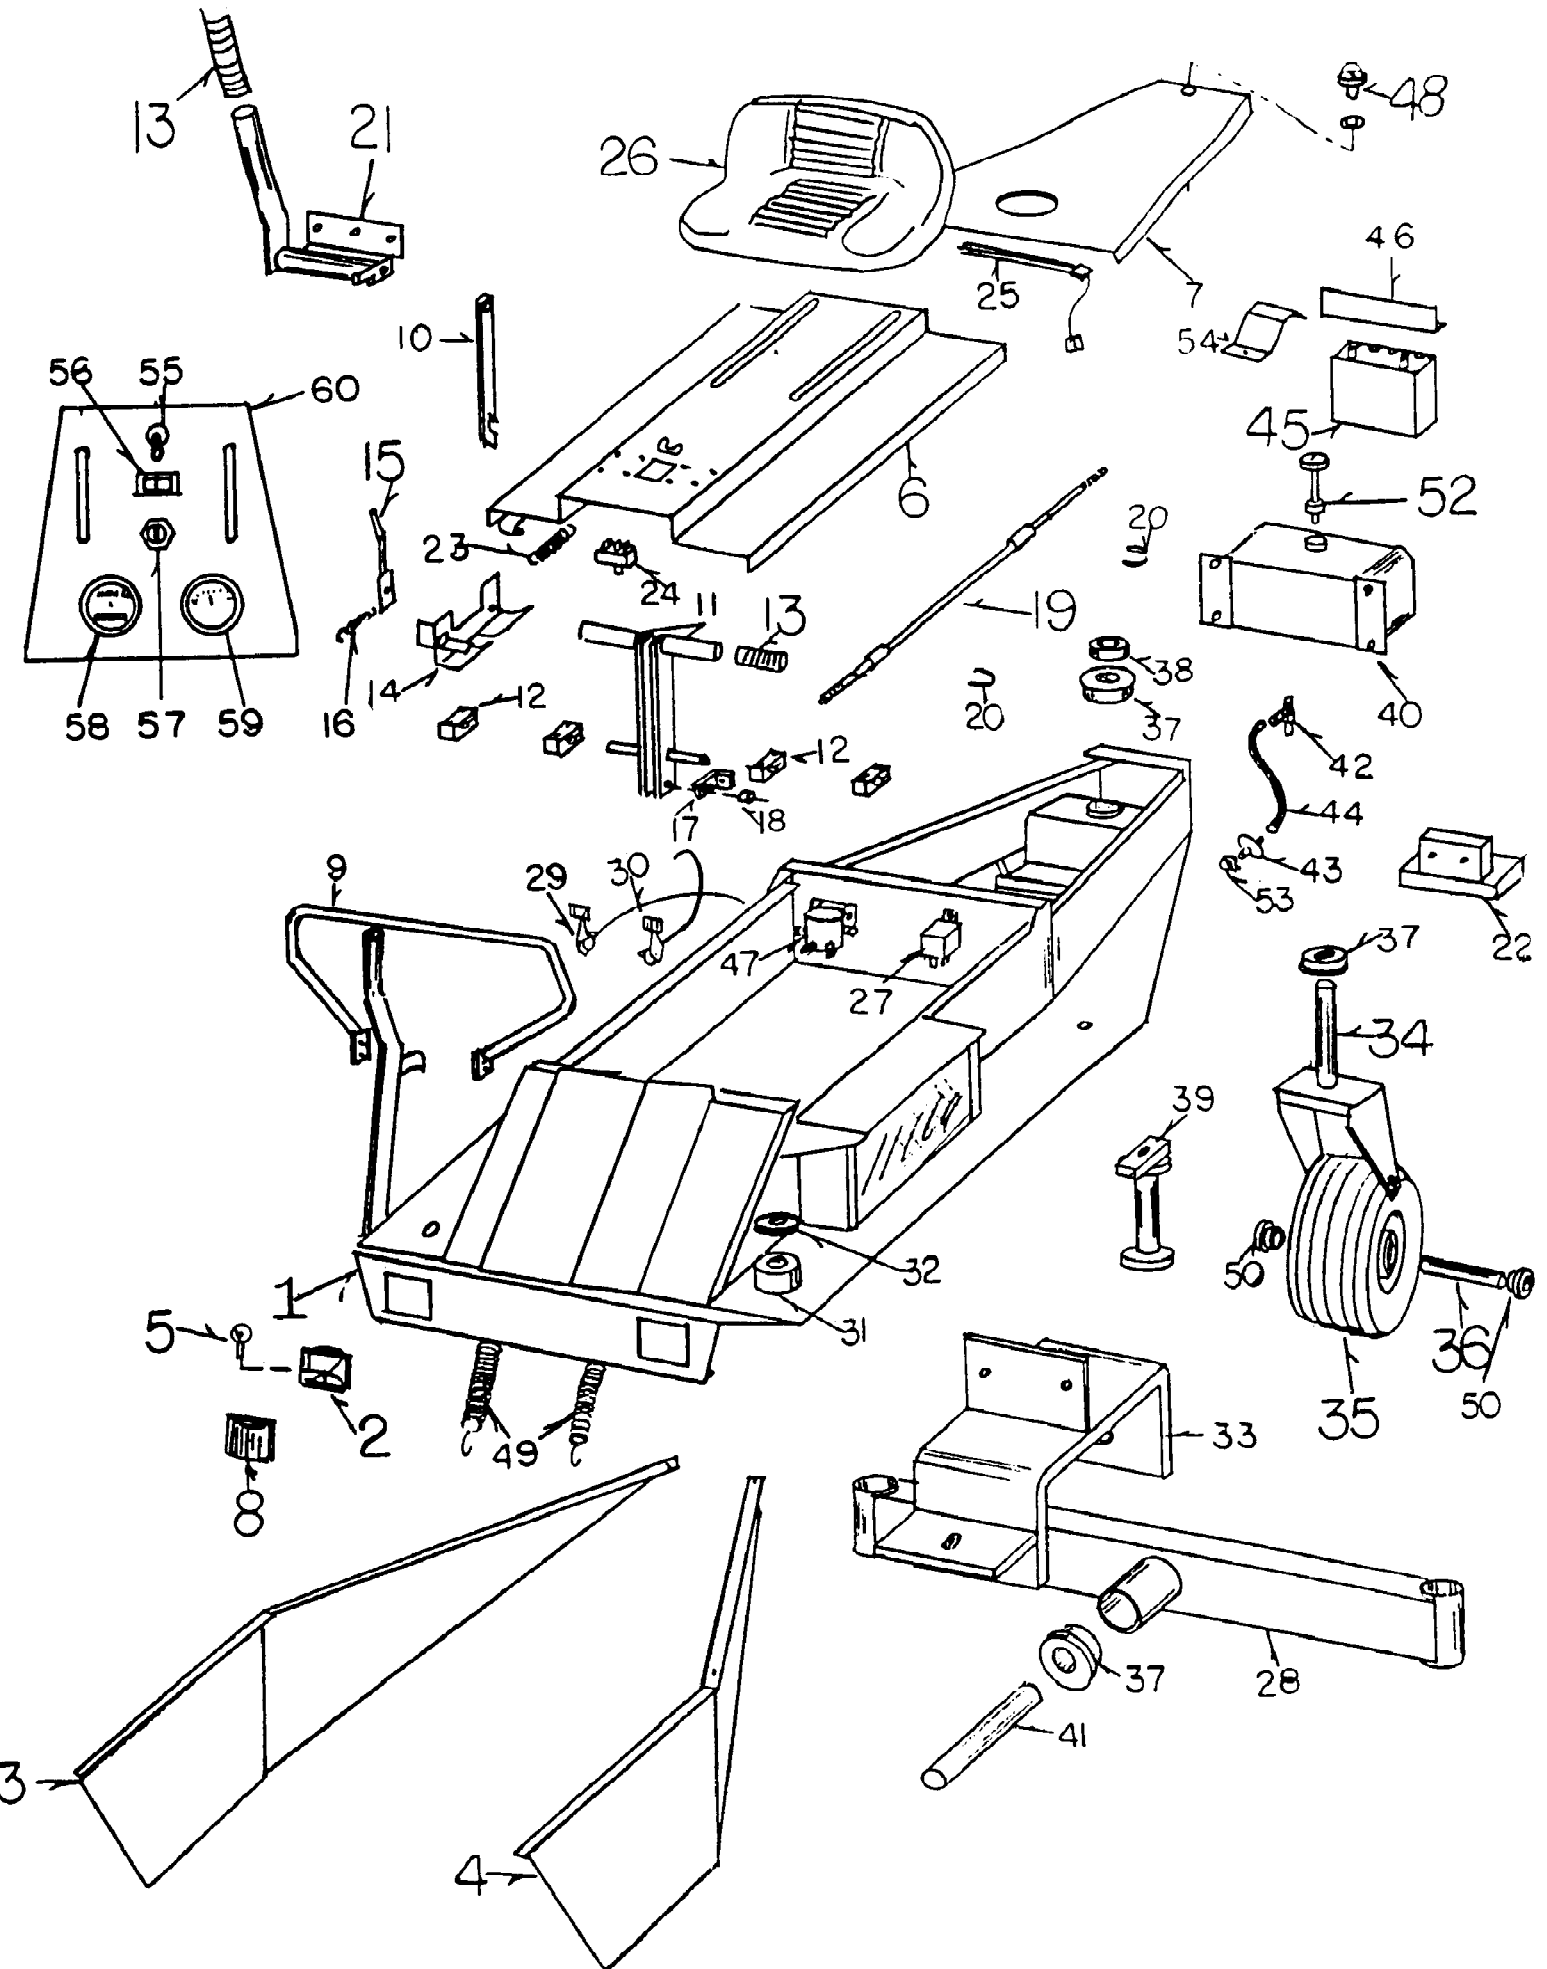

136-004-190 FR-18C (1986)
Body Assembly

136-004-190 FR-18C (1986)
Body Assembly

Page 18 of 34

Ref #	Part Number	Qty	S/P/F	Description
1	WD-201-0000	1		Body
2	WD-900-2026	1		Lamp
3	WD-201-0008	1		Fender R.H.
4	WD-201-0007	1		Fender L.H.
5	WD-900-2025	1	S	Bulb
6	WD-201-0004	1		Lid
7	WD-201-0009	1		Back Cover
8	WD-900-2024	1	S	Lens
9	WD-200-0007	1		Guard Rail
10	WD-200-0008	1		Lid Prop
11	WD-200-0009	1		Steering Lever
12	WD-200-0010	1		Bearing Block, Steering Lever
13	WD-900-5500	1	S	Handle Grip
14	WD-201-0010	1		Lever Lock
15	WD-200-0012	1		Latch, Lever Lock
16	WD-900-5501	1		Spring, Lever Lock
17	WD-200-0013	1	S	Steering cable end
18	WD-200-0014	1	S	Bushing, cable end
19	WD-900-5502	1	S	Steering cable
20	WD-900-5503	1	S	Clamp, steering cable
21	WD-201-0011	1		Brake lever lock
22	WD-230-0002	1		Tail Weight
23	WD-900-5562	1		Spring
24	WD-900-2029	1	S	Safety Switch
25	WD-900-2001	1		Seat Switch
26	WD-900-5506	1		Seat
	WD-900-5597	1		Delux Seat
27	WD-900-2037	1	S	Electric Clutch Relay
28	WD-230-0004	1		Dual Tail Wheel Axle
29	WD-900-5595	1		Throttle Cable (11HP Briggs)
	WD-900-5507	1	S	Throttle Cable
30	WD-900-5596	1		Choke Cable (11HP Briggs)
	WD-900-5508	1		Choke Cable
31	WD-900-5509	1		Rubber Body Mount
32	WD-200-0015	1		Body Mount Washer
33	WD-230-0005	1		Dual Tail Wheel Mt.
34	WD-210-0001	1		Tail Wheel Fork (FR-18)
	WD-230-0001	1	S	Tail Wheel Fork (FR-18C)
	WD-200-0016	1		Tail Wheel Fork (FR-11,12)
	WD-230-0007	1		Dual Tail Wheel Fork
35	WD-900-4014	1		Tail Wheel Assy. (FR-18)
	WD-900-4017	1	S	Tail Wheel Assy. (FR-18C)
	WD-900-4004	1		Tail Wheel Assy. (FR-11,12)
	WD-900-4010	1		Tail Wheel Assy.
36	WD-200-0017A	1		Tail Wheel Axle (FR-18)
	WD-230-0017	1		Tail Wheel Axle (FR-18C)
	WD-200-0017	1	S	Tail Wheel Axle (FR-11,12) Dual Tail Wheel Axle
37	WD-900-3503	1	S	Tail Wheel Fork Bearing
38	WD-900-5510	1		Set Collar
39	WD-230-0006	1		Dual Tail Wheel Tube Block
40	WD-900-5533	1		Fuel Tank