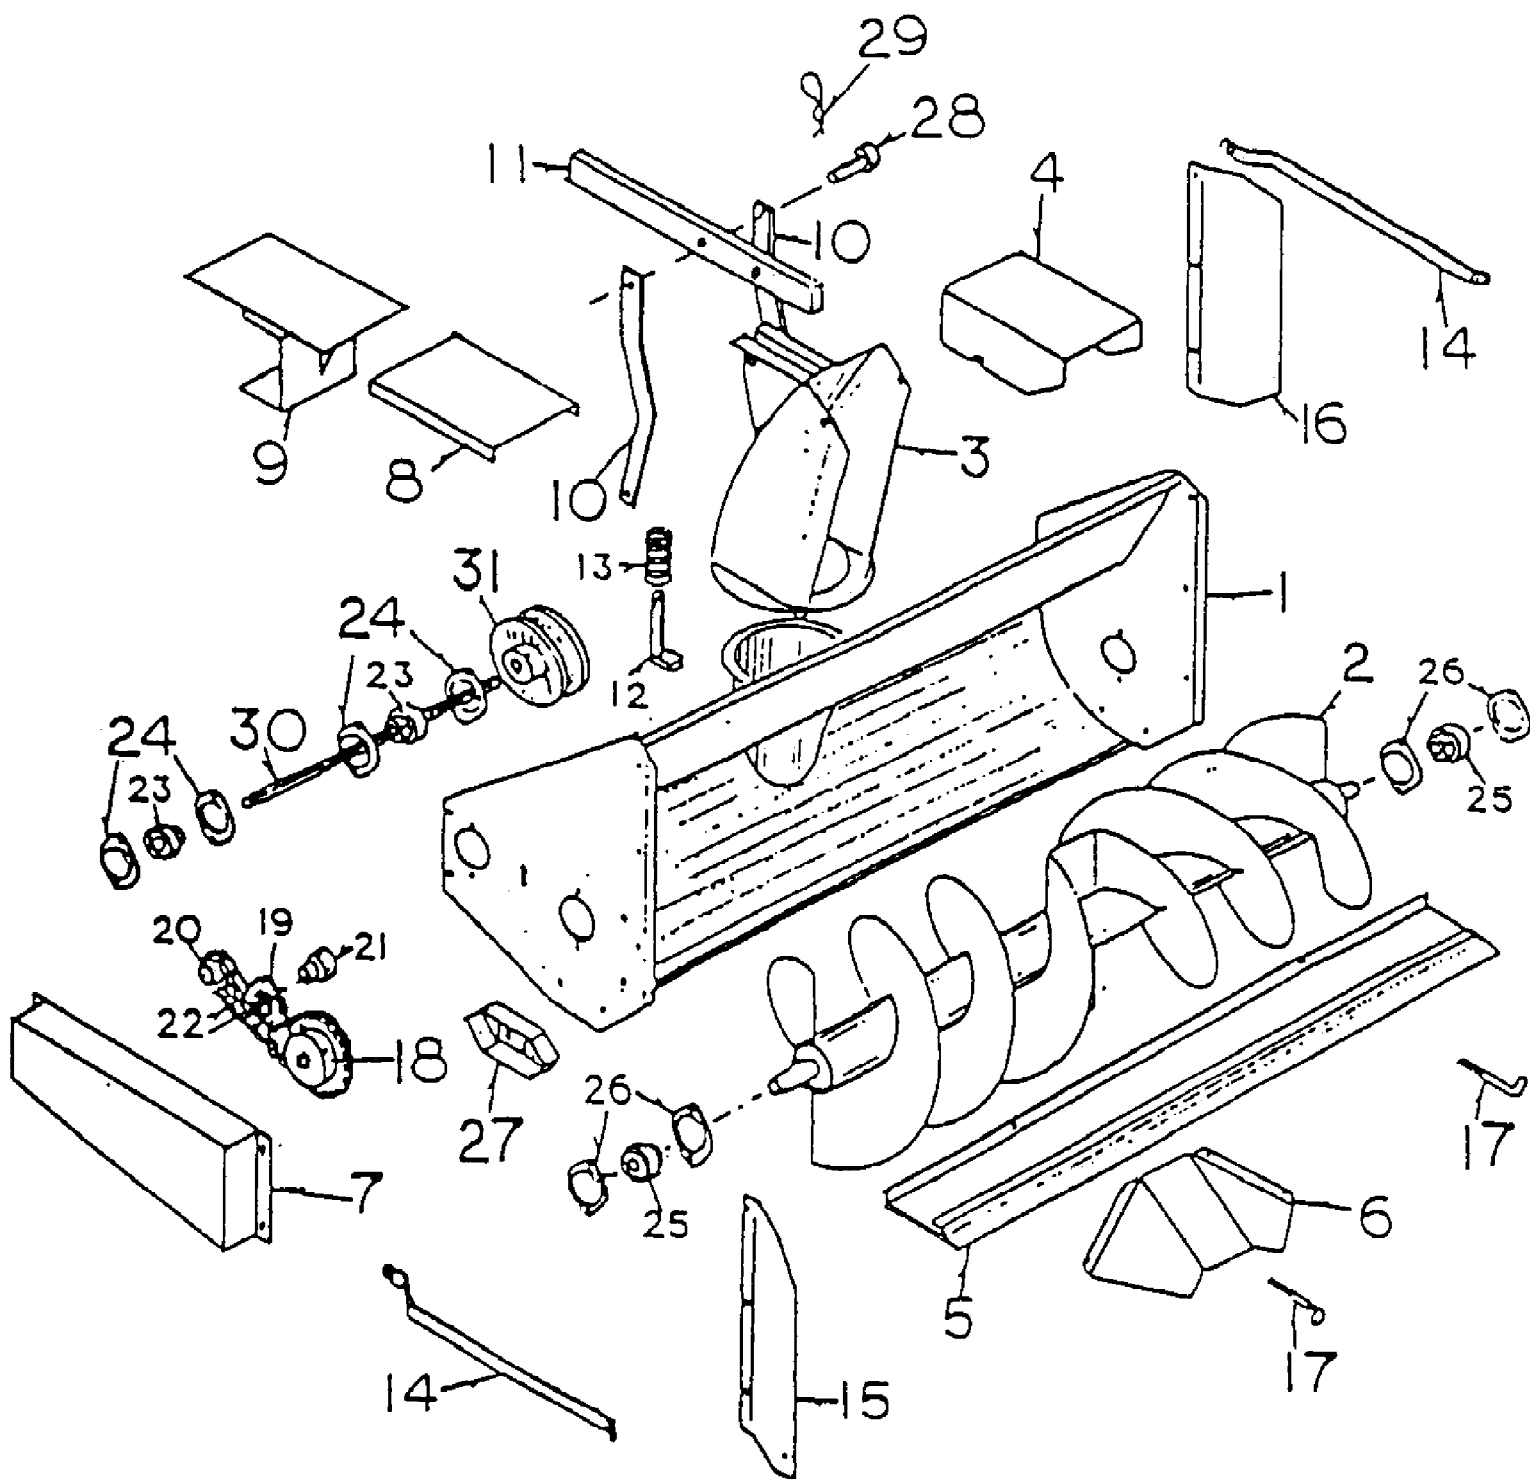

136-004-190 FR-18C (1986)
Chute Assembly

Page 21 of 34

Ref #	Part Number	Qty	S/P/F	Description
1	WD-430-0000	1		SNOW BLOWER HOUSING
2	WD-430-0001	1		AUCER
3	WD-430-0002	1		CHUTE
4	WD-430-0001	3		SNO'W DEFTECInvR
5	WD-430-0004	1		ABLADE
6	WD-430-0005	1		SNOW RETAINER
7	WD-430-0006	1		CHAIN GUARD
8	WD-430-0007	1	F	BELT GUARD
9	WD-430-0008	1	F	BELT RETAINER
10	WD-430-0009	2		CHUTE LOCK LINKAGE
11	WD-430-0010	1		HANDLE
12	WD-430-0011	1		CUTE LOCK
13	WD-900-5579	1		CHUTE LOCK SPRING
14	WD-430-0012	2		EXTENDER BRACES
15	WD-430-0011	3		R.H. EXTENDER
16	WD-430-0014	1		L.H. EXTENDER
17	WD-430-0015	2		BLADE BOLT
18	WD-900-1508	1		AUGER SPROCKET
19	WD-900-1507	1		IDLER SPROCKET
20	WD-900-1506	1		DRIVE SPROCKET
21	WD-430-0016	1		IDLER SPROCKET BUSHING
22	WD-900-1006	1		CHAIN
23	WD-900-3509	2	S	3/4 BEARING
24	WD-900-3508	4	S	3/4 BEARING FLANGE
25	WD-900-3512	2	S	lin. BEARING
26	WD-900-3511	4	S	lin. BEARING FLANGE
27	WD-430-0017	2		SKID SHOES
28	WD-900-5519	1		PIN
29	WD-900-5520	1		HAIR PI
30	WD-430-0018	1		SHIFT
31	WD-900-2510	1		PULLER