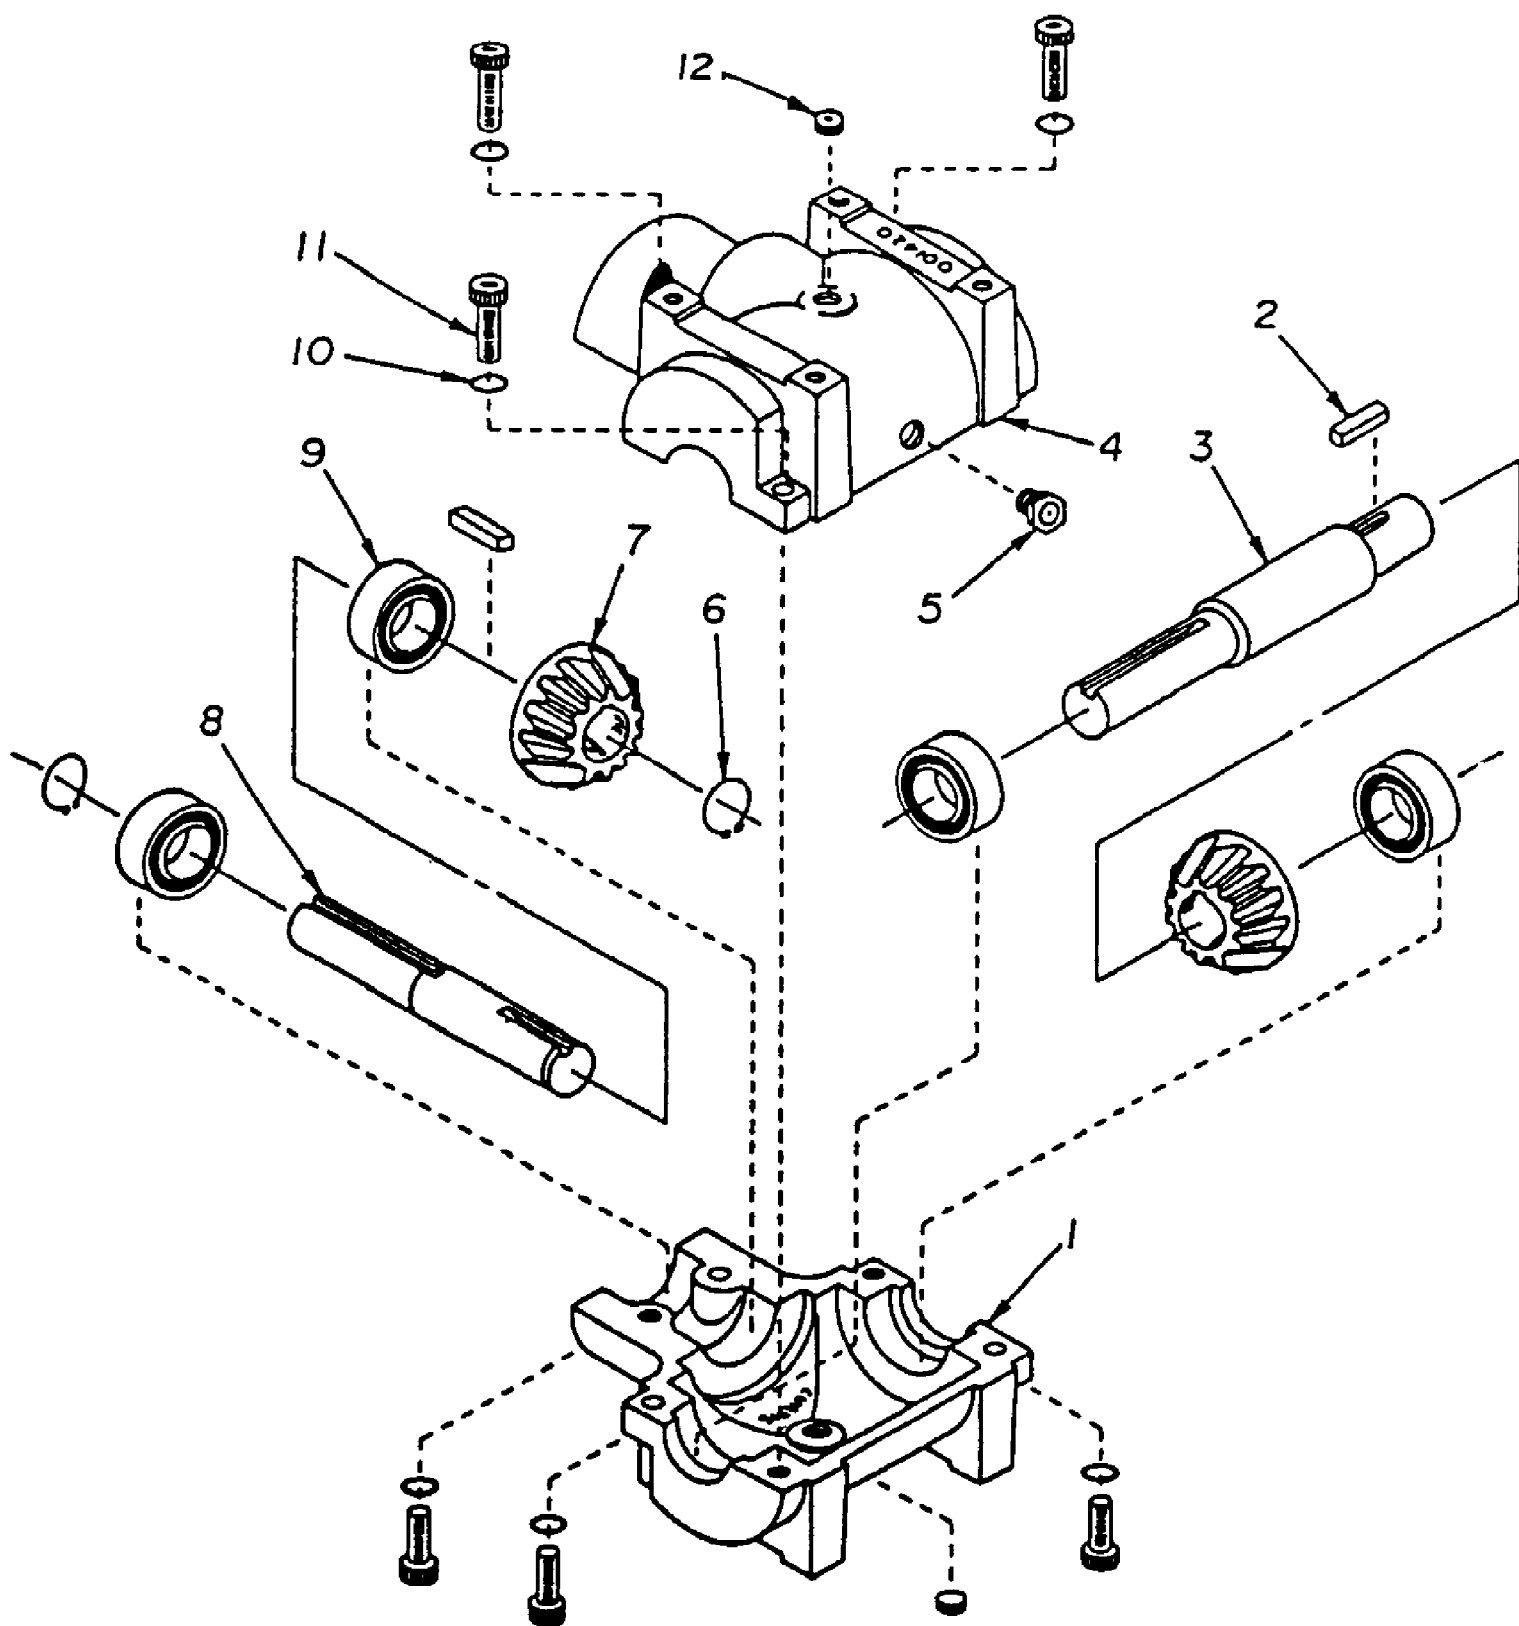

136-004-190 FR-18C (1986)
Gear Box Assembly

Page 25 of 34

Ref #	Part Number	Qty	S/P/F	Description
1	WD-900-7000	1		HOUSING HALF
2	WD-900-7001	1	S	KEY
3	WD-900-7002	1		SHAFT
4	WD-900-7003	1		HOUSING HALF
5	WD-900-7004	1	S	RELIEF VALVE
6	WD-900-7005	1		RETAINING RING
7	WD-900-7006	1		GEAR
8	WD-900-7007	1	S	SHAFT
9	WD-900-7008	1	S	BALL BEARING
10	WD-900-7009	1		LOCKWASHER
11	WD-900-7010	1		ALLEN HEAD BOLT
12	WD-900-7011	1		PIPE PLUG