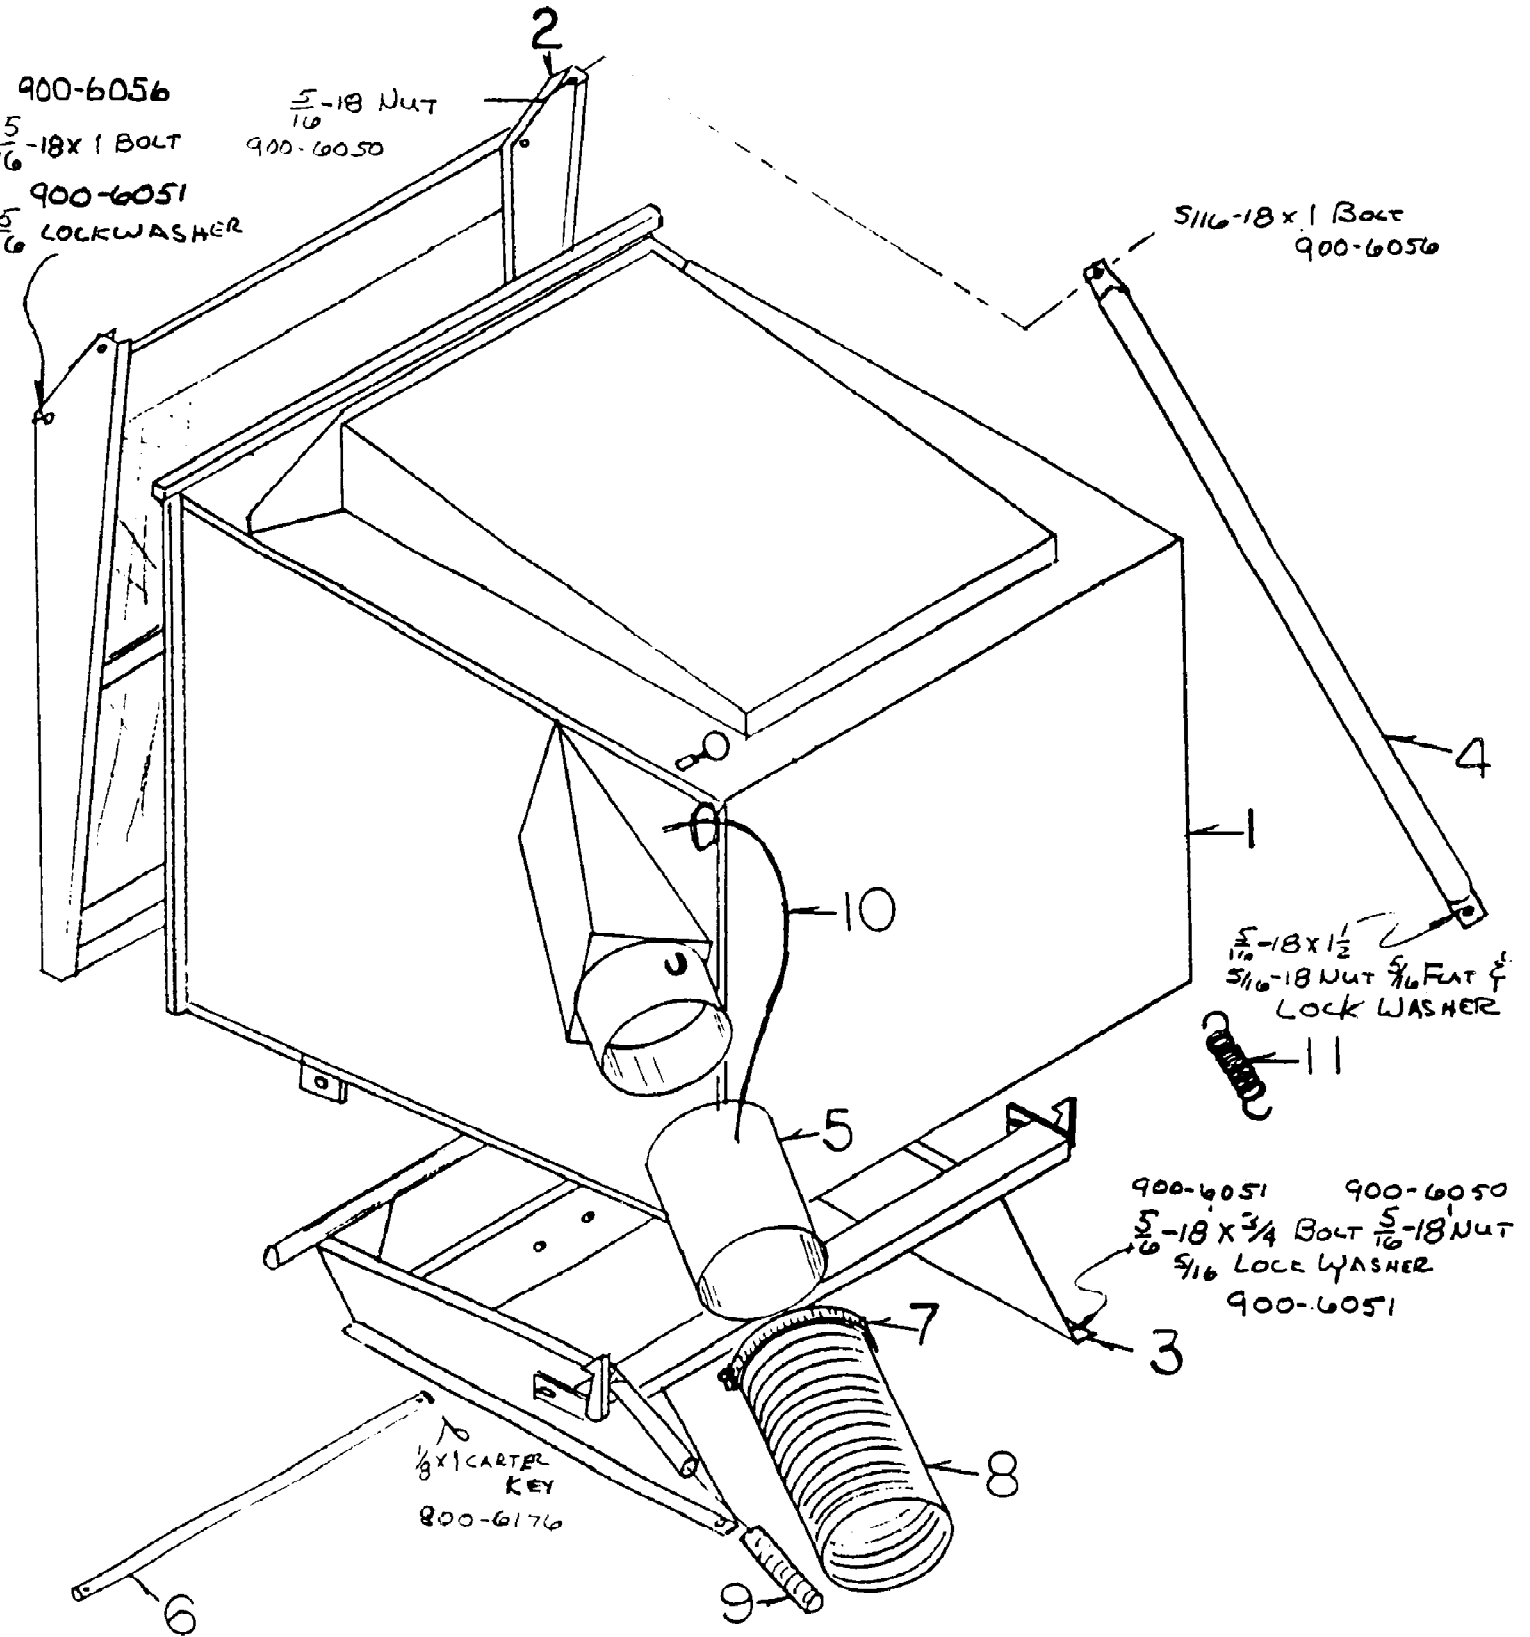

136-004-190 FR-18C (1986)
Grass Box Assembly W/O Vent Bag

136-004-190 FR-18C (1986)
Grass Box Assembly W/O Vent Bag

Page 31 of 34

Ref #	Part Number	Qty	S/P/F	Description
1	WD-420-0000	1		GRASS BOX
2	WD-420-0001	1		DOOR
3	WD-420-0002	1		BOX MOUNT
4	WD-420-0003	2		DOOR LINKAGE
5	WD-420-0004	1	S	MALE TUBE
6	WD-420-0005	1		PIVOT PIN
7	WD-900-5550	2		HOSE CLAMP
8	WD-900-5552	1	S	HOSE
9	WD-900-5500	2	S	HANDLE GRIP
10	WD-900-5558	1		MALE TUBE ROPE
11	WD-900-5556	1		SPRING