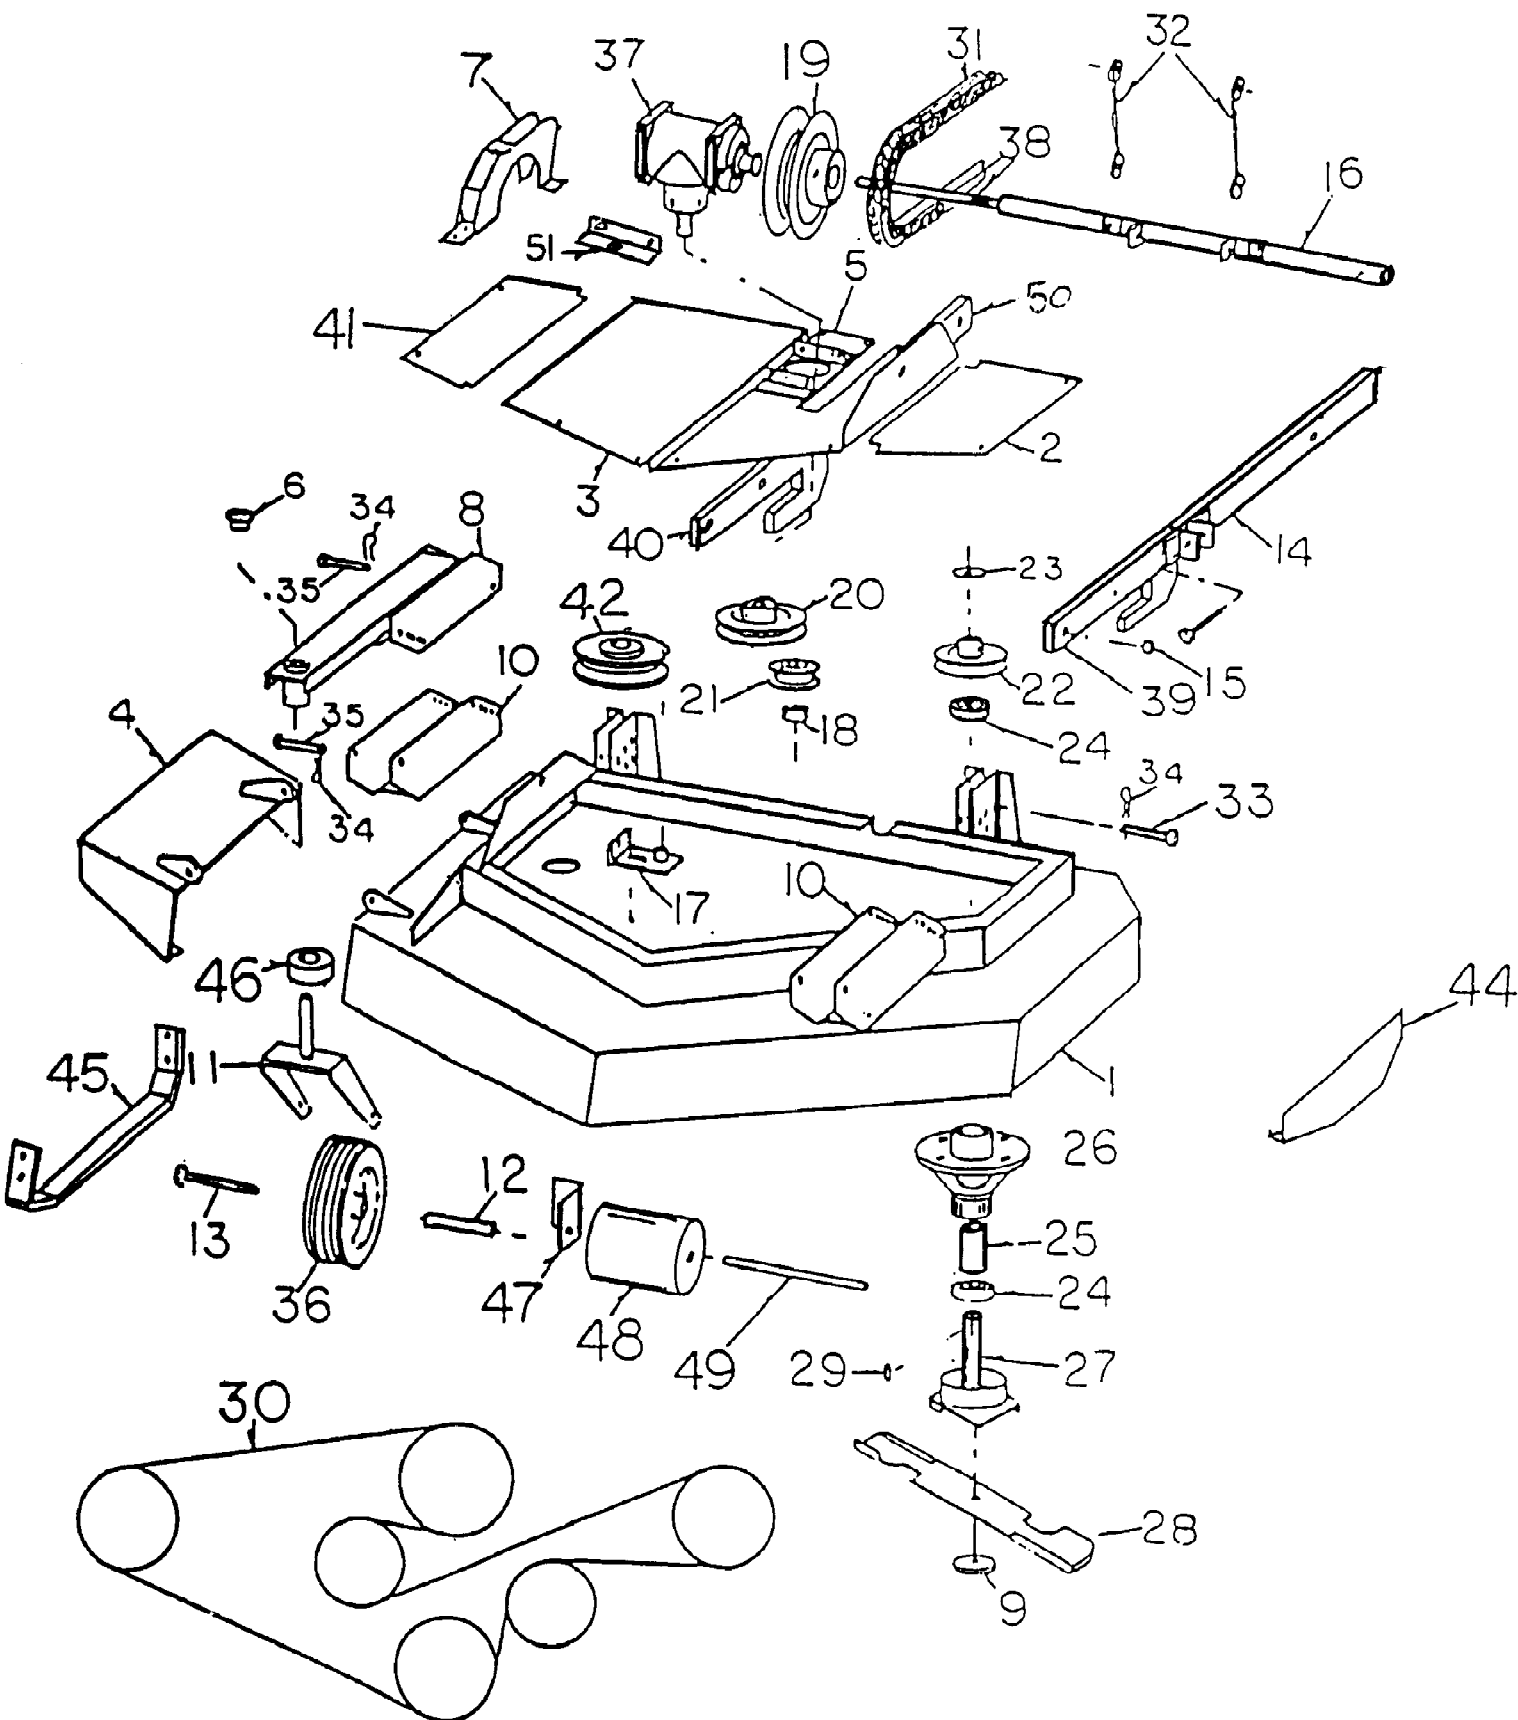

136-004-190 FR-18C (1986)
62" Deck Assembly (0062-T)

Page 9 of 34

Ref #	Part Number	Qty	S/P/F	Description
1	WD-330-0000	1	S	MOWER DECK
2	WD-330-0001	1		COVER (SMALL)
3	WD-330-0002	1		COVER (LARGE)
4	WD-330-0001	3		FOOT GUARD
5	WD-331-0004	1		GEAR BOX MOUNT
6	WD-900-3503	4	S	GAUGE WHEEL BEARINGS
7	WD-311-0002	1		BELT GUARD
8	WD-330-0005	2		GAGE WHEEL MOUNT
9	WD-900-5534	3	S	SPRING WASHER
10	WD-320-0006	2	S	BRACKET GAGE WHEEL MOUNT
11	WD-330-0007	2		FORK GAGE WHEEL
12	WD-200-0017	2	S	AXLE
13		2		AXLE BOLT
14	WD-330-0024	1		LH. DECK LIFT ARM BACK ADJUSTABLE
15	WD-300-0013	2	S	BUSHING, DECK LIFT ARM
16	WD-300-0014	1		CROSS BAR
17	WD-330-0012	1		BELT TIGHTENER
18	WD-330-0016	1		SPACER IDLER
19	WD-900-2525	1	S	PULLEY GEAR BOX (IN PUT)
20	WD-900-2510	1		PULLEY GEAR BOX (OUT PUT)
21	WD-900-2522	1	S	5-IDLER
22	WD-900-2512	3		PULLEY SPINDLE
23	WD-300-0017	3	S	WASHER SPINDLE
24	WD-900-3506	6	S	BEARING SPINDLE
25	WD-300-0034	3	S	SPACER SPINDLE
26	WD-300-0031	3	S	HOUSING SPINDLE
27	WD-300-0032	3	S	SHAFT SPINDLE
28	WD-900-5529	3	S	BLADE
29	WD-300-0021	3	S	KEY SPINDLE
30	WD-900-3008B	1	S	BELT, DECK
31	WD-900-3012	1		BELT, DRIVE
32	WD-900-5518	2	S	CABLE DECK
33	WD-900-5519	2		PIN, DECK
34	WD-900-5520	6		HAIR PIN
35	WD-900-5536	4		PINS, CAGE WHEEL
36	WD-900-4004	2		GAGE WHEEL
37	WD-900-5535	1	S	GEAR BOX
38	WD-300-0022	1		CROSS BAR PIN
39	WD-300-0023	1		L.H. DECK LIFT ARM FRONT ADJUSTABLE L.H.
40	WD-300-0023	1		R.H. DECK LIET ARM FRONT ADJUSTABLE R.H.
41	WD-330-0009	1		COVER, RIGHT HAND SIDE
42	WD-900-2521	1	S	PULLEY, IDLER LARGE
44	WD-330-0008	1	S	SHOE LEET HAND SIDE
45	WD-330-0011	1	S	SHOE RIGHT HAND SIDE
46	WD-900-5510	2		SET COLLAR
47	WD-300-0037	1		ROLLAR BRACKET
48	WD-900-5559	1		RUBBER ROLLAR
49	WD-300-0038	1		ROLLER SHAFT
50	WD-330-0024	1		R.H. DECK LIFT ARM BACK ADJUSTABLE
51	WD-310-0006			MOUNT ANGLE