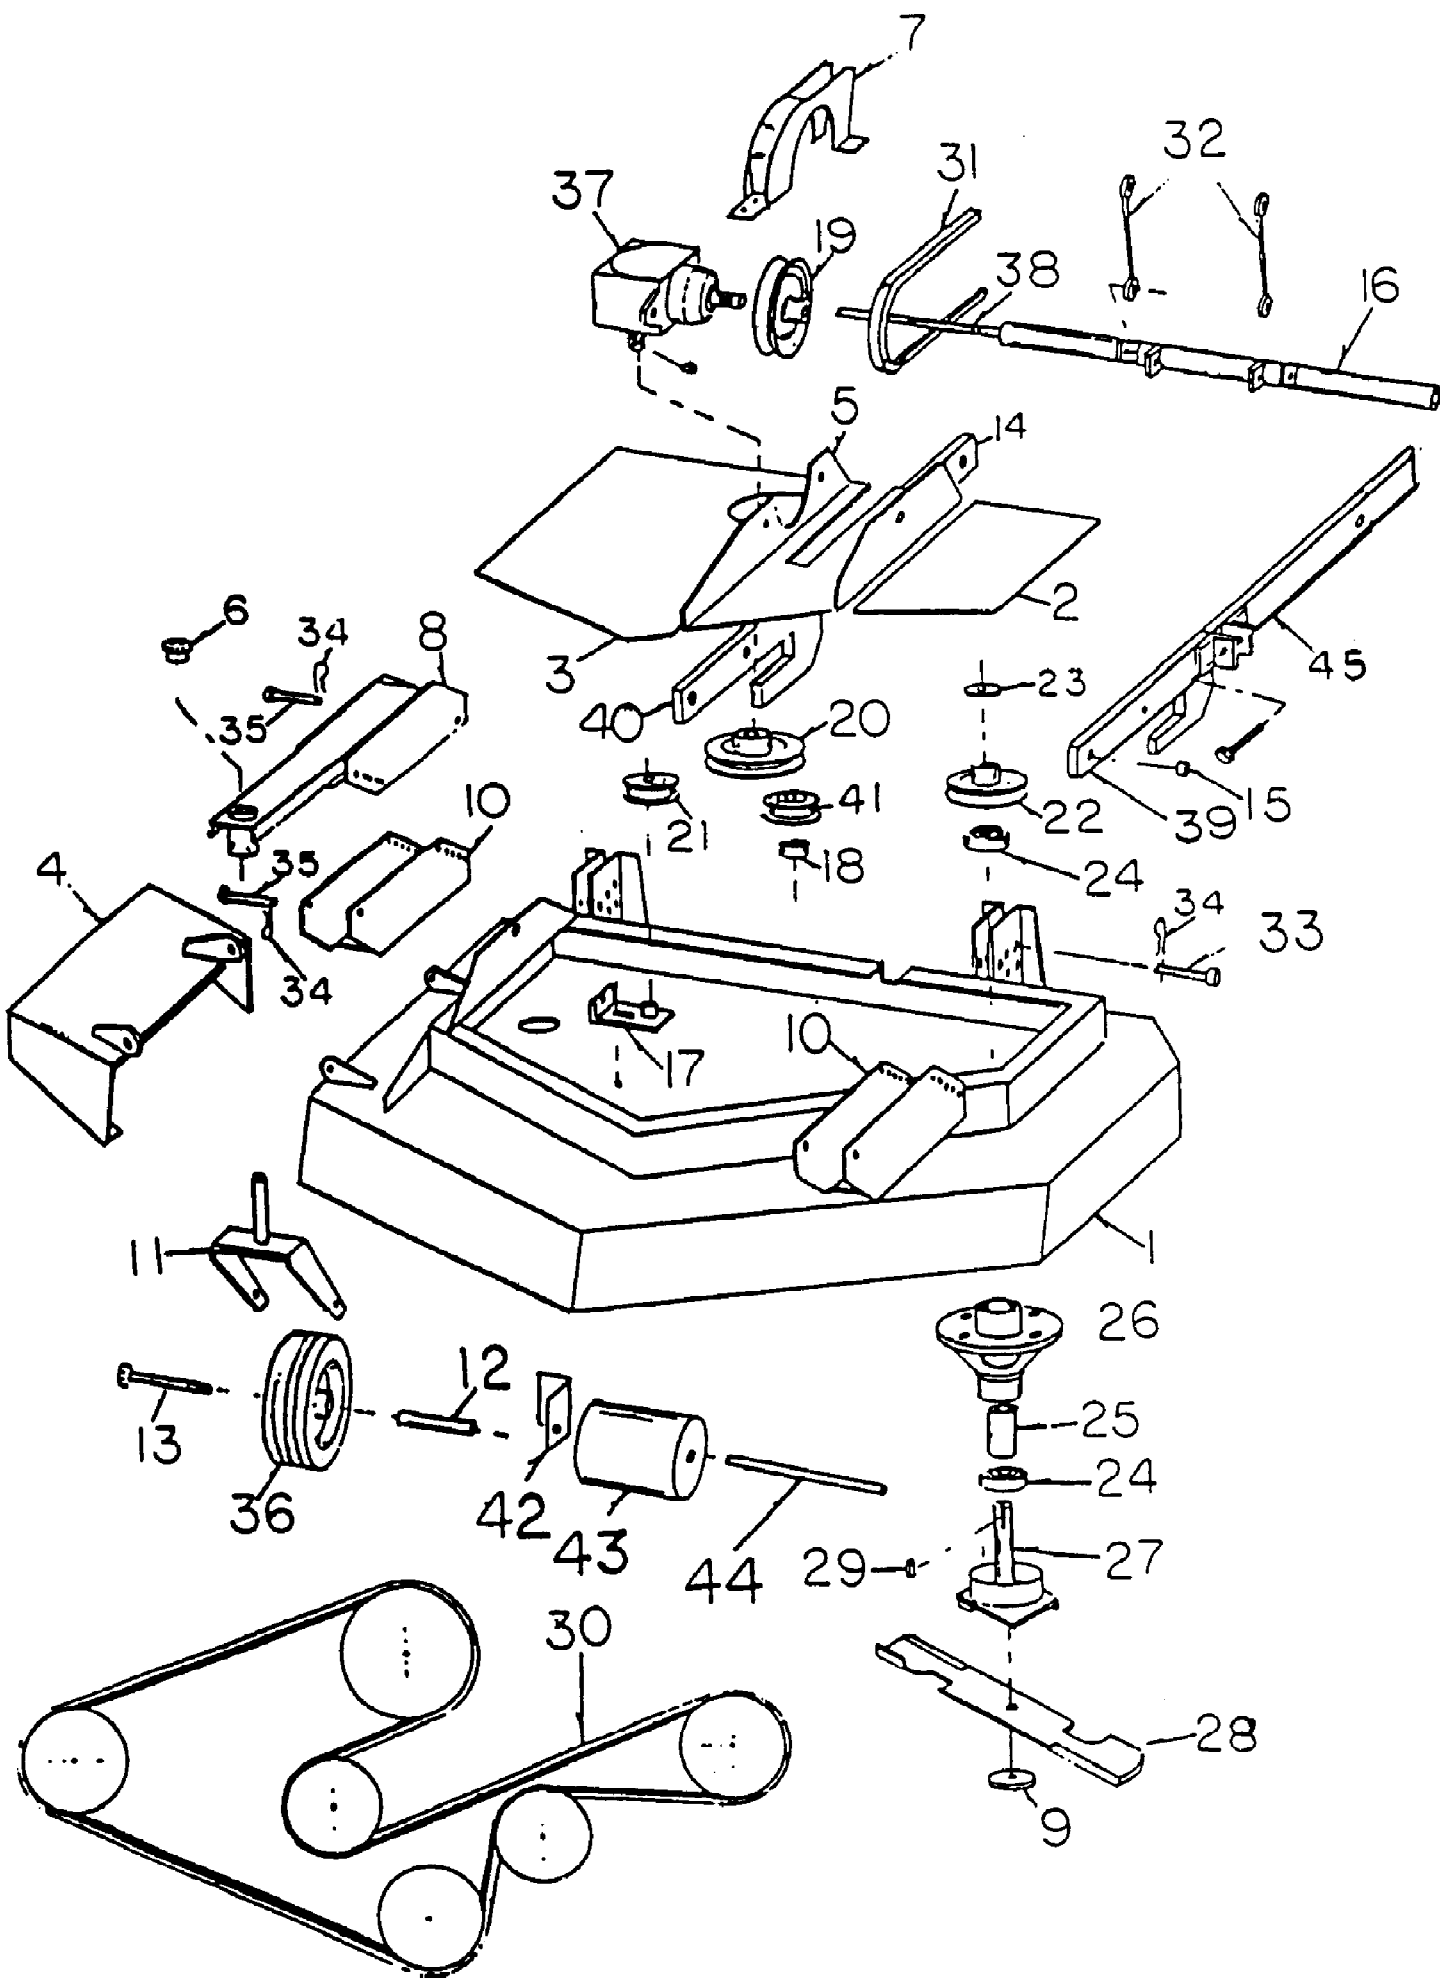

136-004-190 FR-18C (1986)
42" Deck Assembly (0042-T)

Page 2 of 34

Ref #	Part Number	Qty	S/P/F	Description
1	WD-310-0000	1		MOWER DECK
2	WD-300-0001	1		COVER (SMALL)
3	WD-310-0001	3		COVER (LARGE)
4	WD-320-0001	3		FOOT GUARD
5	WD-310-0001	1		GEAR BOX MOUNT
6	WD-900-3507	4		GAGE WHEEL BUSHING
7	WD-311-0002	1		BELT GUARD
8	WD-300-0007	2		GAGE WHEEL MOUNT
9	WD-900-5534	3	S	SPRING WASHER
10	WD-300-0009	2	S	BRACKET, GAGE WHEEL MOUNT
11	WD-300-0010	2		FORK, GAGE WHEEL
12	WD-300-0011	2		AXLE, GAGE WHEEL
13		2		GAGE WHEEL BOLT
14	WD-301-0024	1		DECK LIFT ARM BACK ADJUSTABLE
15	WD-300-0013	2	S	BUSHING, DECK LIFT ARM
16	WD-300-0014	1		CROSSBAR
17	WD-300-0029	1		BELT TIGHTENER
	WD-300-0016	1	S	SPACER, IDLER
19	WD-900-2525	1	S	PULLEY, GEAR BOX (INPUT)
20	WD-900-2515	1		PULLEY, GEAR BOX (OUTPUT)
21	WD-900-2518	2	S	PULLEY, IDLER
22	WD-900-2507	2	S	PULLEY, SPINDLE
	WD-300-0017	3	S	WASHER SPINDLE
24	WD-900-3506	6	S	BEARING, SPINDLE
25	WD-300-0027	3	S	SPACER, SPINDLE
26	WD-300-0025	3	S	HOUSING, SPINDLE
27	WD-300-0026	2	S	SHAFT, SPINDLE
28	WD-900-5530	3	S	BLADE
29	WD-300-0021	4	S	KEY SPINDLE
30	WD-300-0030	1		BELT TIGHTENER
31	WD-900-3004	1	S	BELT, DRIVE
32	WD-900-5518	2	S	CABLE, DECK
33	WD-900-5519	2		PINS, DECK
34	WD-900-5520	6		HAIR PI
35	WD-900-5521	4		PINS, GAGE WHEEL
36	WD-900-4007	2	S	GAGE WHEEL
37	WD-900-5535	1	S	GEAR BOX
38	WD-300-0022	1		CROSS BAR
39	WD-300-0023	1		DECK LIFT ARM FRONT ADJUSTABLE
40	WD-300-0023	1		DECK LIFT ARM FRONT ADJUSTABLE
41	WD-900-2516	1	S	PULLEY, DOUBLE A
42	WD-900-2517	1		PULLEY, LEFT SIDE SPINDLE
43	WD-900-3006	1	S	BELT, DECK LONG
44	WD-900-3007	1	S	BELT, DECK SHORT
45	WD-310-0002	1		SMALL COVER
46	WD-320-0010	1		FOOT GUARD MOUNT
47	WD-310-0004	1		DECK MOUNT
48	WD-300-0031	3	S	SHAFT, SPINDLE LONG
49	WD-300-0037	1		ROLLAR BRACKET
50	WD-900-5559	1		RUBBER ROLLAR
51	WD-300-0038	1		SHAFT, ROLLAR
52	WD-301-0024	1		L.H. DECK LIFT ARM BACK ADJUSTABLE
53	WD-310-0006	1		DECK LIFT ARM FRONT ADJUSTABLE MOUNT ANGLE