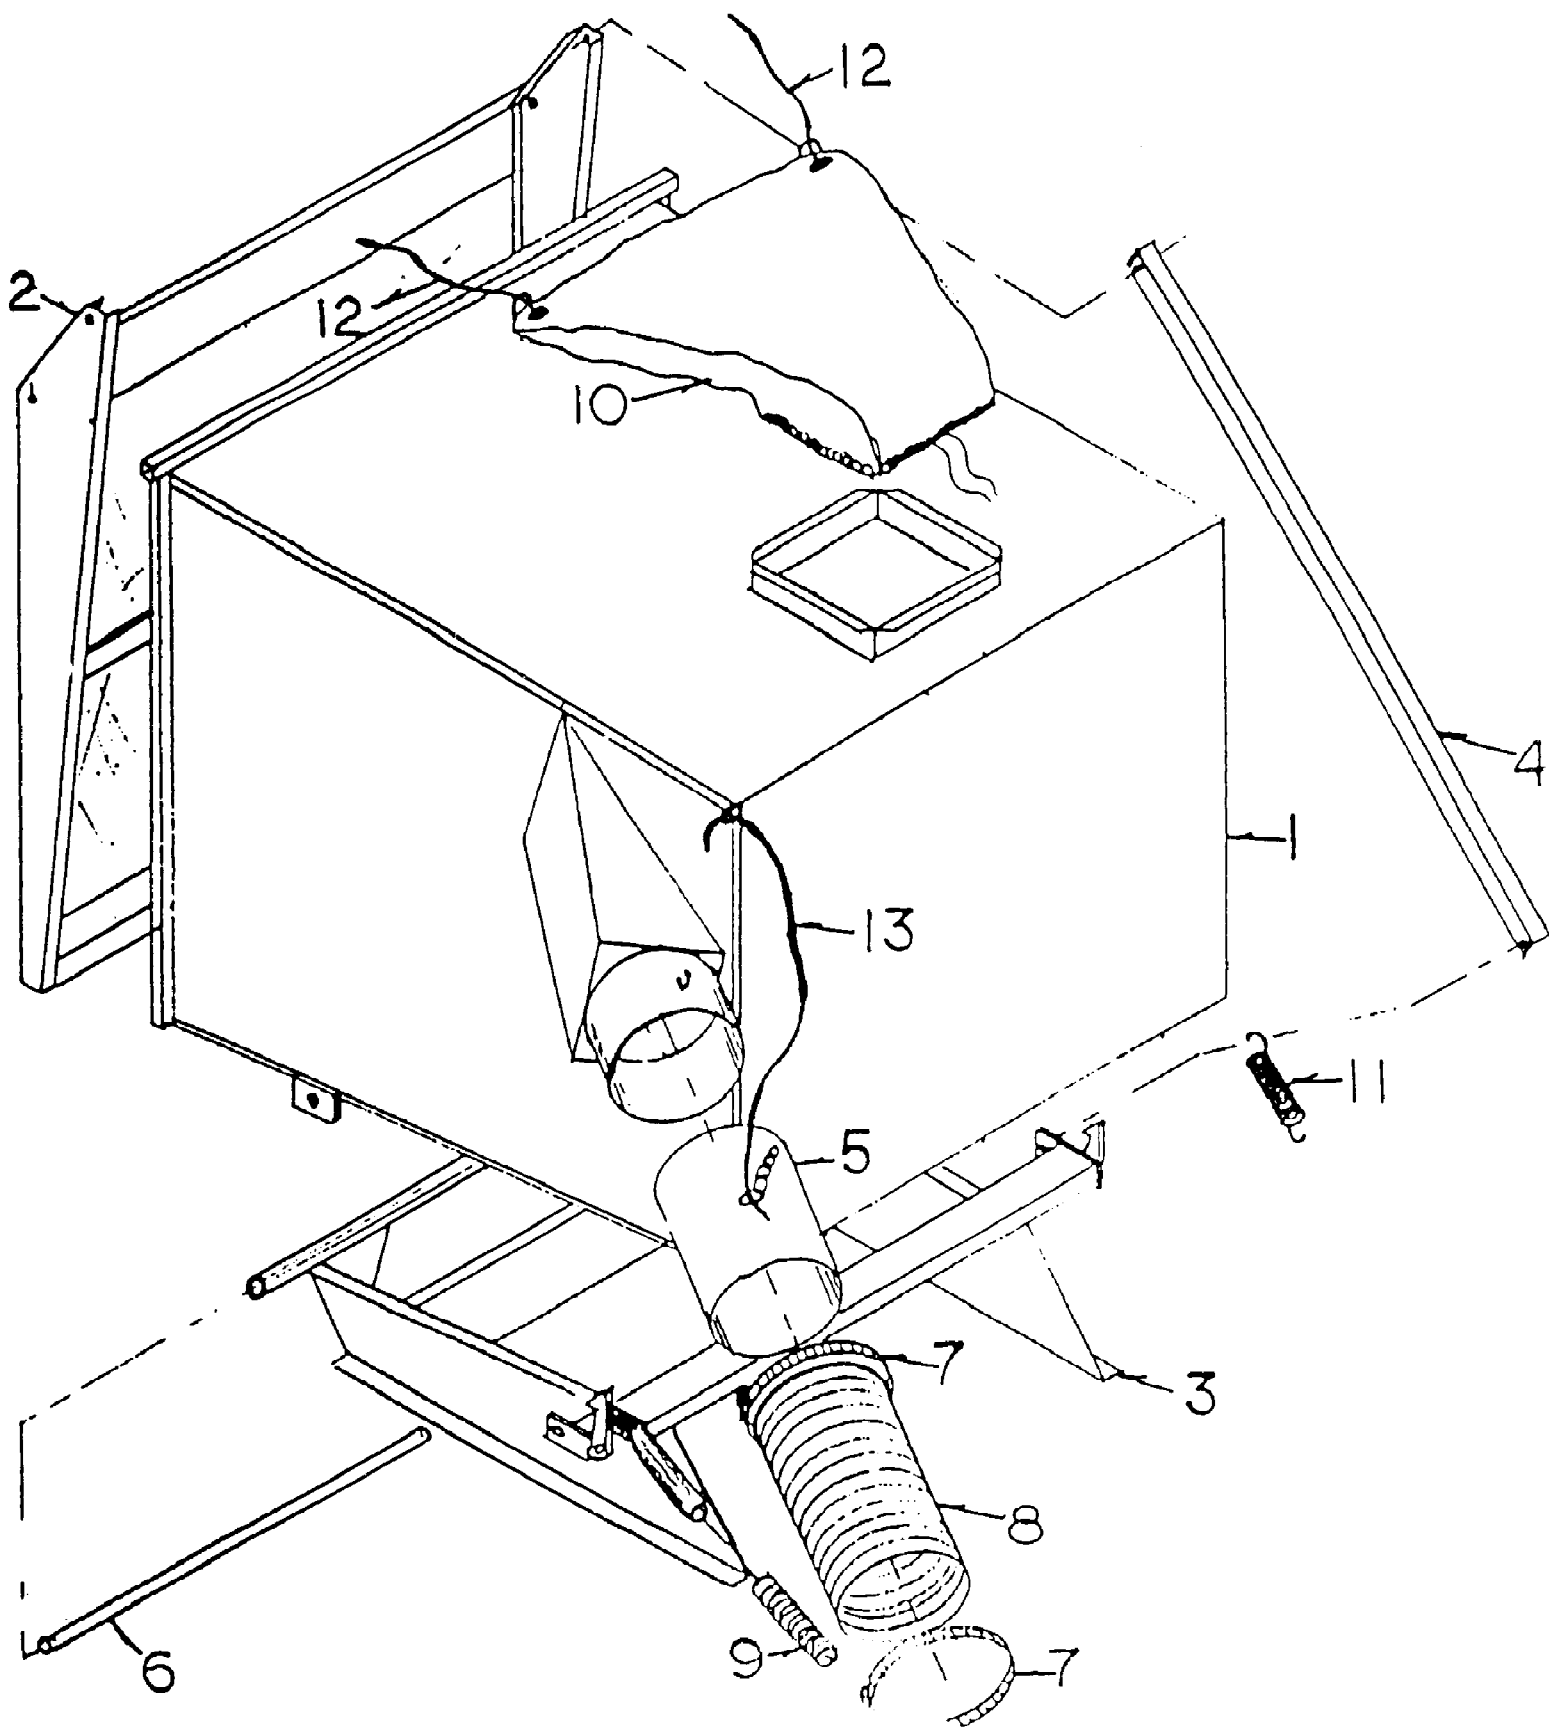

136-004-190 FR-18C (1986)
Grass Box Assembly W/ Vent Bag

Page 29 of 34

Ref #	Part Number	Qty	S/P/F	Description
1	WD-420-0000	1		GRASS BOX
2	WD-420-0001	1		DOOR
3	WD-420-0002	1		BOX MOUNT
4	WD-420-0003	2		DOOR LINKACE
5	WD-420-0004	1	S	MALE TUBE
6	WD-420-0005	1		PIVOT PI
7	WD-900-5550	2		HOSE CLAMP
8	WD-900-5552	1	S	HOSE
9	WD-900-5500	2	S	HANDLE GRIP
10	WD-900-5554	1		VENT BAG
11	WD-900-5556	1		SPRING
12	WD-900-5557	2		BAG ROPE
13	WD-900-5558	1		MALE TUBE ROPE