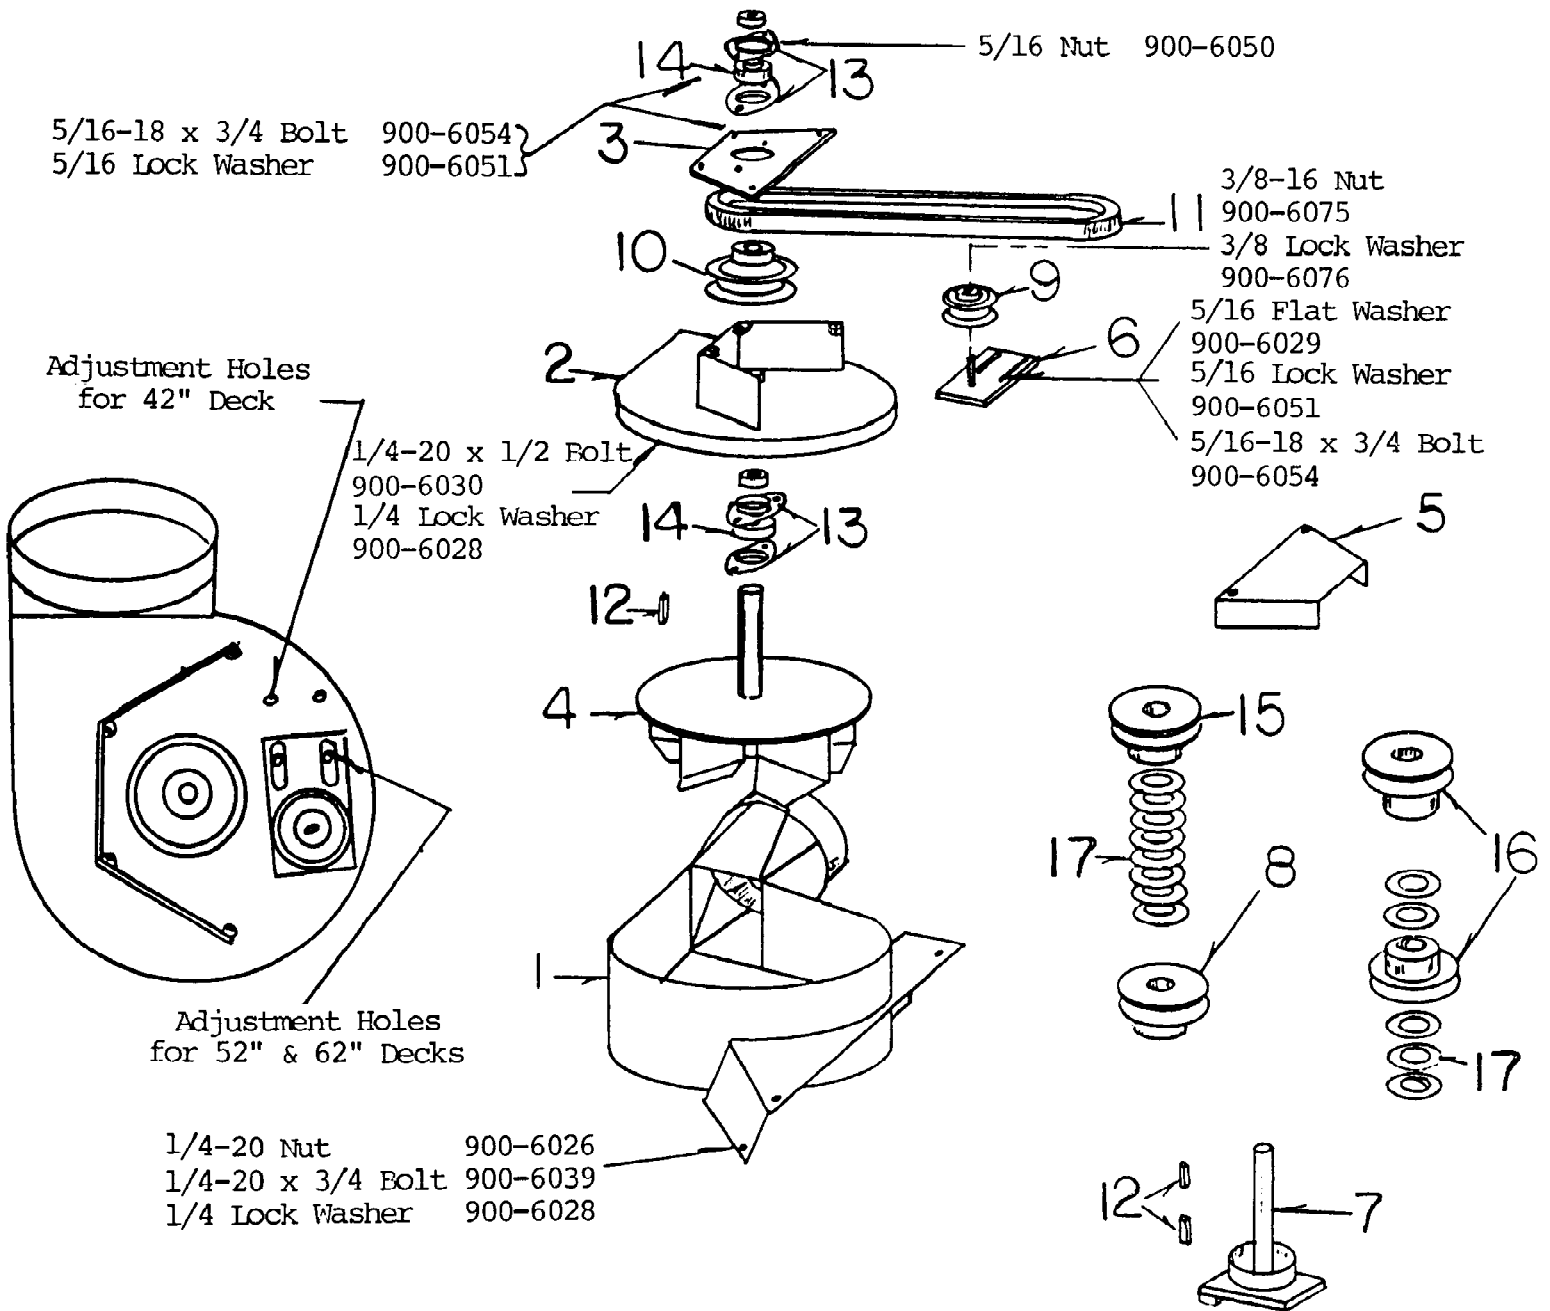

136-004-190 FR-18C (1986)
Base Assembly

Page 12 of 34

Ref #	Part Number	Qty	S/P/F	Description
42	WD-900-3000	1		Transmission Belt
43	WD-111-0016	1		Brake Rod
44	WD-100-0016	1		Bolt Bar
45	WD-900-5587	1		Brake Caliper
46	WD-900-5567	1	S	Brake Pad
47	WD-900-5565	1		Caliper Lever L.H.
	WD-900-5567	1	S	Caliper Lever R.H.
48	WD-111-0014	1		Caliper Rod Collar
49	WD-900-5568	1		Caliper Spring
50	WD-900-5588	1		Caliper Bracket
51	WD-111-0019	1		Spring Loaded Idler Mount
52	WD-900-5580	1		Spring
53	WD-111-0023	1		Forward Nose Down Lock
54	WD-300-0013	1	S	Bushing, Long
55	WD-300-0013-S	1		Bushing, Short
56	WD-111-0024	1		Electric Clutch Stop
	WD-900-2029	1	S	Park Brake Switch
60	WD-900-5604	1		3/8" Elbow

136-004-190 FR-18C (1986)
Blade Assembly

136-004-190 FR-18C (1986)
Blade Assembly

Page 14 of 34

Ref #	Part Number	Qty	S/P/F	Description
1	WD-440-0000	1		54" Blade
2	WD-440-0001	1		Pivot Mount
3	WD-440-0002	1		54" Blade Mount
4	WD-440-0004	2		Skid Plate
5	WD-440-0001	3		Replaceable Blade
6	WD-440-0005	1		Bushing
7	WD-900-5516	2		Spring
8	WD-900-5536	2		Pin 3/8
9	WD-900-5607	1		Pin 1/2
10	WD-900-5520	3		Hair Fins
11	WD-900-6178	2		3/16 Cotter Pin
12	WD-900-6125	6	S	1/2-13 Nut
13	WD-300-0013S	2	S	Bushing
14	WD-900-6127	2	S	1/2 Lock Washer
15	WD-900-6126	1		1/2 Lock Nut
16	WD-900-6128	2		1/2 Flat Washer
17	WD-900-6130	1		1/2-13 x 1-1/2
18	WD-900-6131	2		1/2-13 x 2-1/4
19	WD-900-6132	1		1/2-13 x 3
20	WD-900-6050	7		5/16-18 Nut
21	WD-900-6057	7		5/16-18 x 1 Carg.
22	WD-900-6003	2		3/4 Washer
23	WD-900-6051	7		5/16 Lock Washer