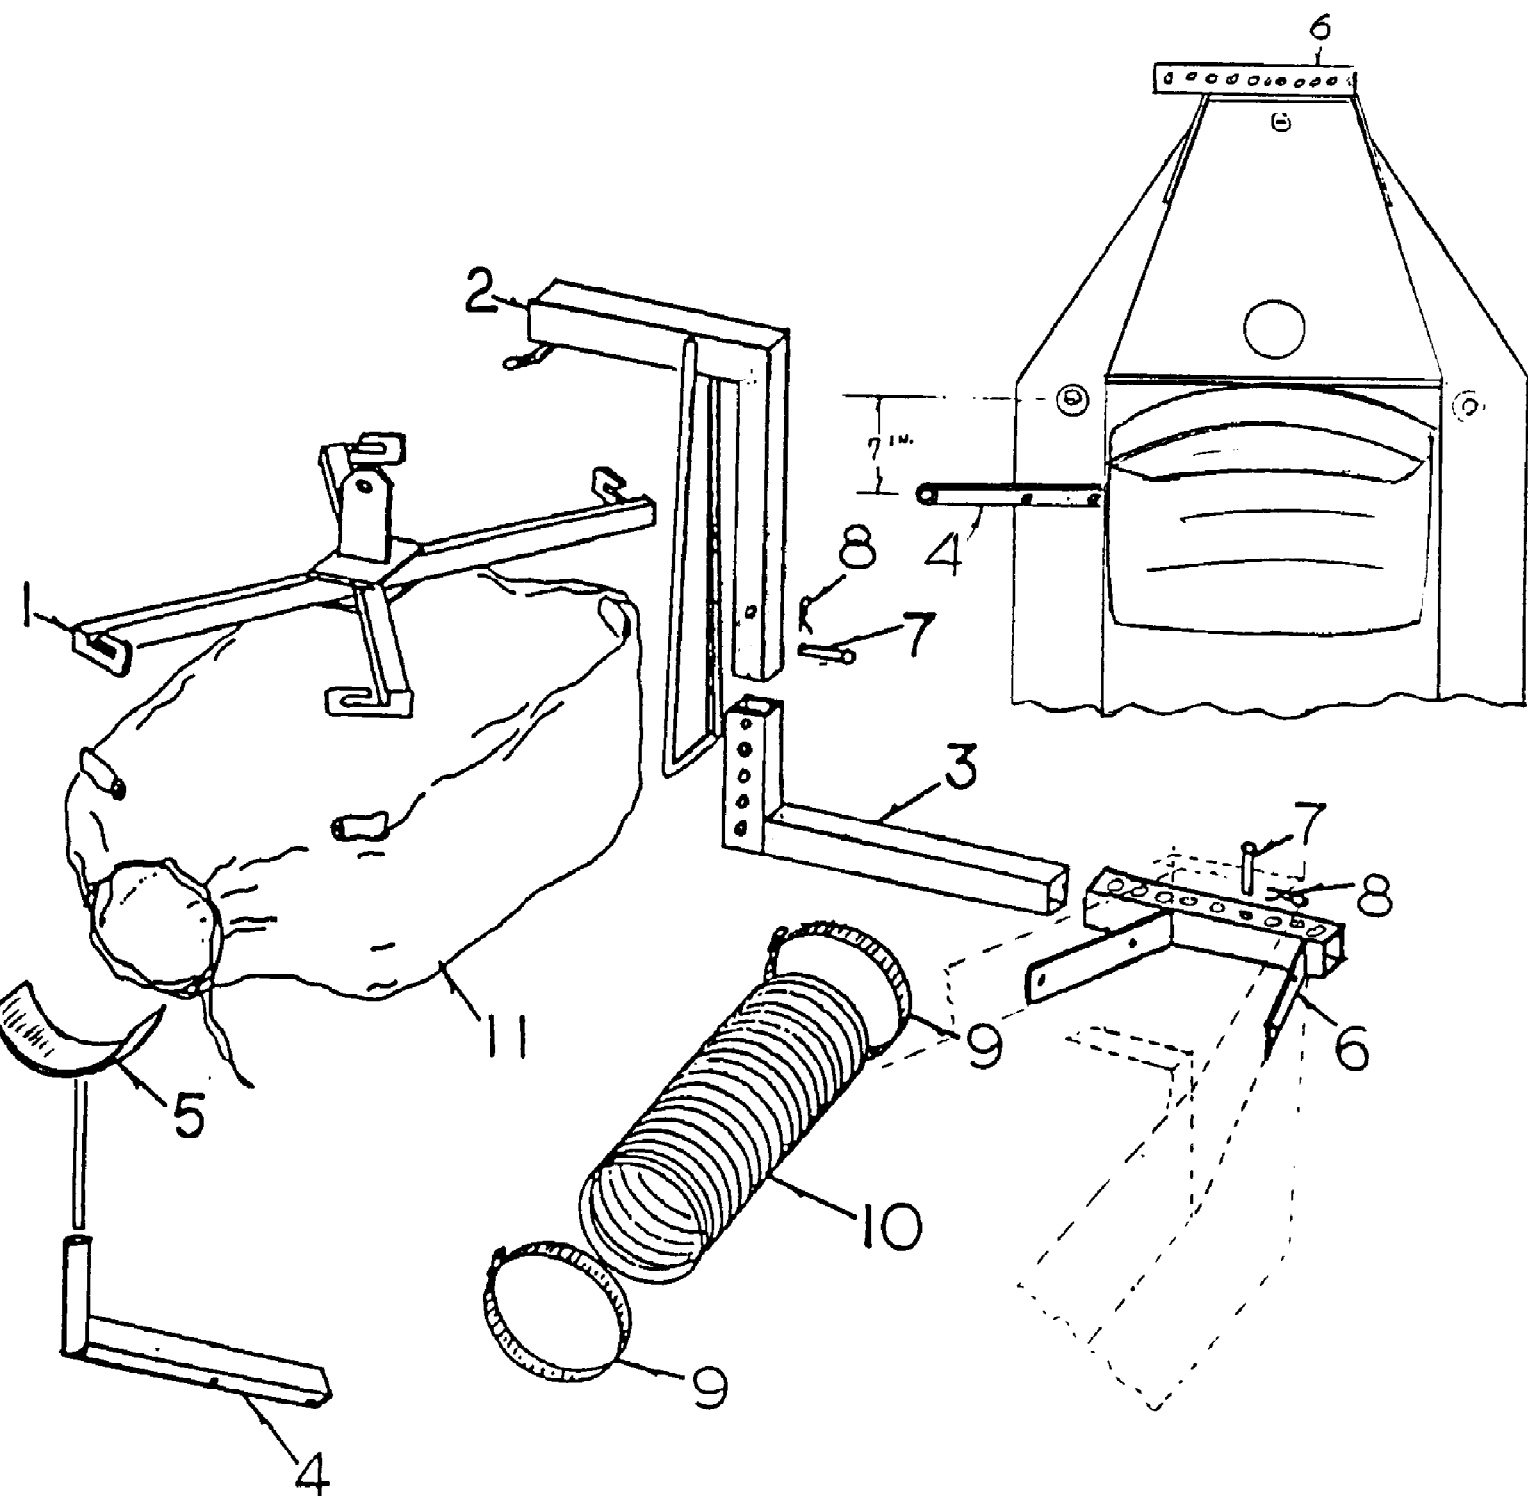

136-004-190 FR-18C (1986)
Grass Bagger Assembly

Page 27 of 34

Ref #	Part Number	Qty	S/P/F	Description
1	WD-410-0000	1		GRASS BAG HANGER
2	WD-410-0001	1		VERTICAL ARM
3	WD-410-0002	1		HORIZONTAL ARM
4	WD-410-0001	3		HANCER BRACKET
5	WD-410-0004	1		VAC HOSE SADDLE
6	WD-410-0005	1		REAR MOUNTINC BRCKET
7	WD-900-5555	2		PINS
8	WD-900-5520	2		HAIR PINS
9	WD-900-5550	2		HOSE CLAMP
10	WD-900-5551	1		HOSE
11	WD-900-5551	1		BAG
4	WD-900-6050	6		5/16-18 Nut
	WD-900-6051	6		5/16 LOCK WASHER
	WD-900-6054	6		5/16-18 x 3/4 BOLT
6	WD-900-6050	6		5/16-18 Nut
	WD-900-6051	6		5/16 LOCK WASHER
	WD-900-6054	6		5/16-18 x 3/4 BOLT