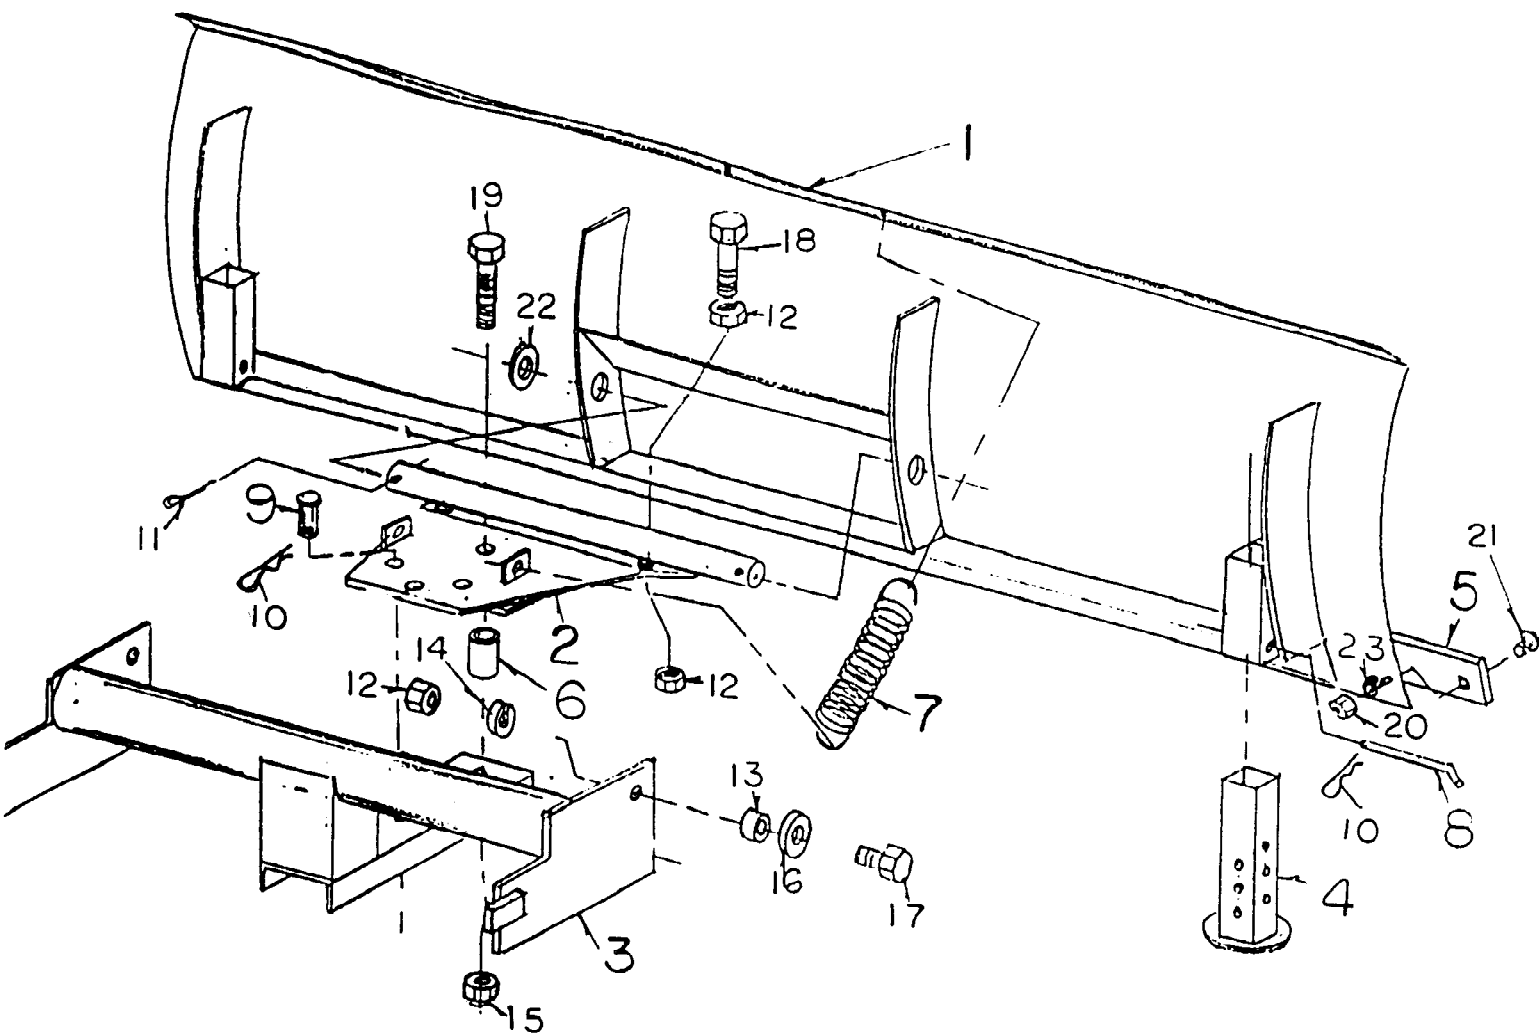

136-004-190 FR-18C (1986)
Blade Assembly

136-004-190 FR-18C (1986)
Blade Assembly

Page 14 of 34

Ref #	Part Number	Qty	S/P/F	Description
1	WD-440-0000	1		54" Blade
2	WD-440-0001	1		Pivot Mount
3	WD-440-0002	1		54" Blade Mount
4	WD-440-0004	2		Skid Plate
5	WD-440-0001	3		Replaceable Blade
6	WD-440-0005	1		Bushing
7	WD-900-5516	2		Spring
8	WD-900-5536	2		Pin 3/8
9	WD-900-5607	1		Pin 1/2
10	WD-900-5520	3		Hair Fins
11	WD-900-6178	2		3/16 Cotter Pin
12	WD-900-6125	6	S	1/2-13 Nut
13	WD-300-0013S	2	S	Bushing
14	WD-900-6127	2	S	1/2 Lock Washer
15	WD-900-6126	1		1/2 Lock Nut
16	WD-900-6128	2		1/2 Flat Washer
17	WD-900-6130	1		1/2-13 x 1-1/2
18	WD-900-6131	2		1/2-13 x 2-1/4
19	WD-900-6132	1		1/2-13 x 3
20	WD-900-6050	7		5/16-18 Nut
21	WD-900-6057	7		5/16-18 x 1 Carg.
22	WD-900-6003	2		3/4 Washer
23	WD-900-6051	7		5/16 Lock Washer