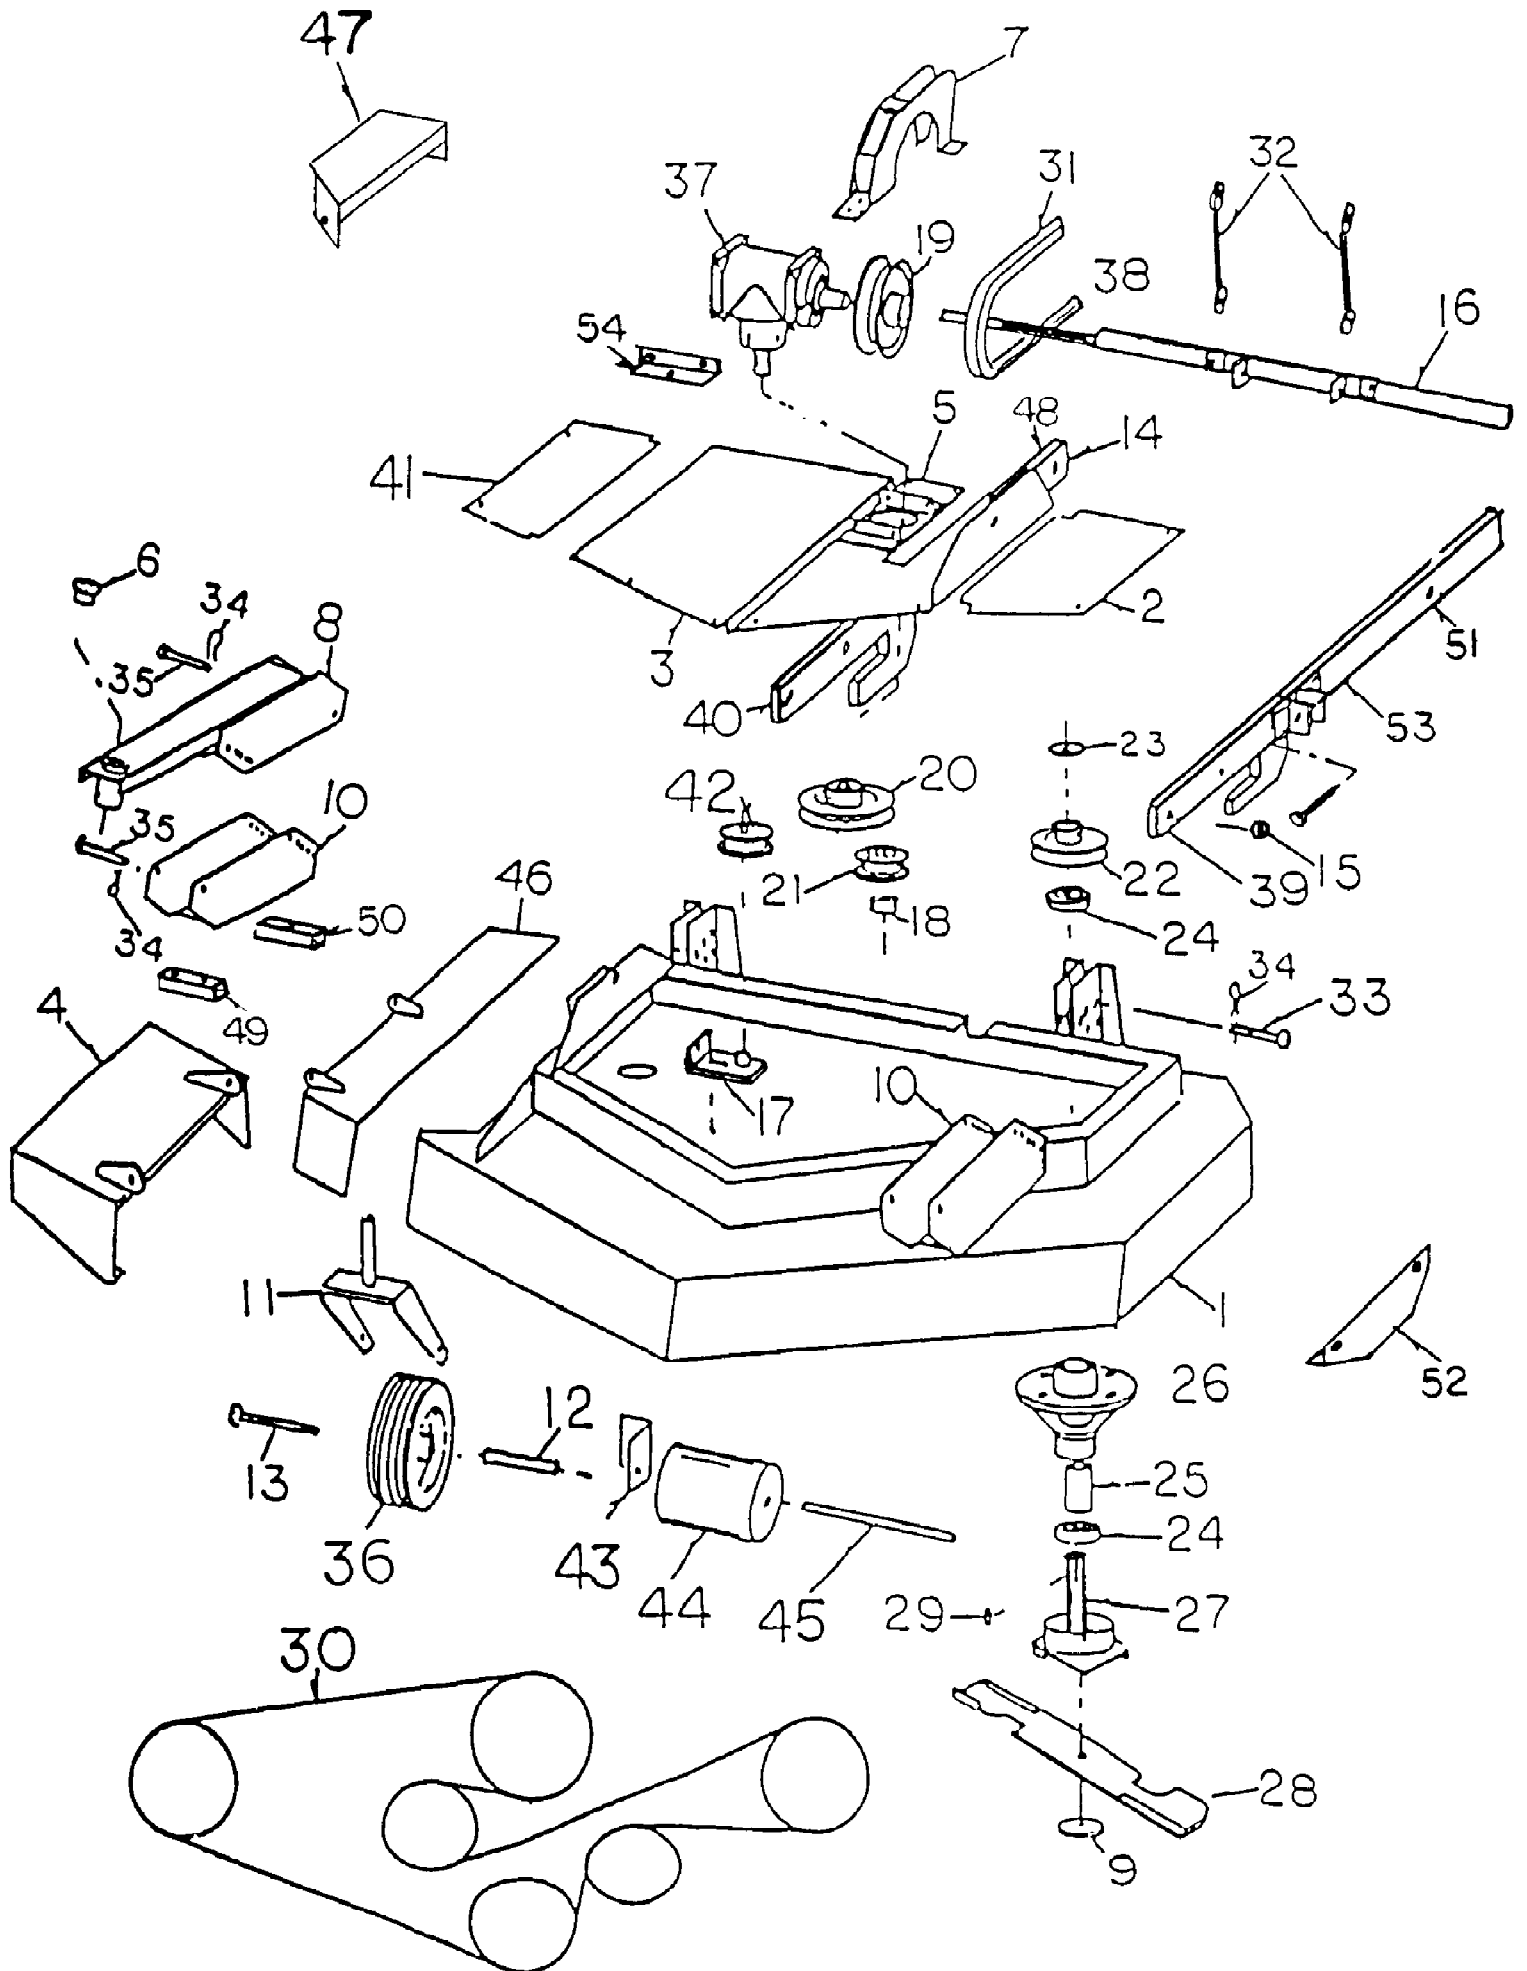

136-004-190 FR-18C (1986)
52" Deck Assembly (0052-T)

Page 6 of 34

Ref #	Part Number	Qty	S/P/F	Description
1	WD-320-0000	1		MOWER DECK
2	WD-320-0001	1		COVER (SMALL)
3	WD-320-0002	1		COVER (LARGE)
4	WD-320-0001	3		FOOT GUARD
5	WD-320-0004	1		GEAR BOX MOUNT
6	WD-900-3507	4	F	GAGE WHEEL BUSHING
7	WD-311-0002	1		BELT GUARD
8	WD-320-0005	2	F	GAGE WHEEL MOUNT
9	WD-900-5534	3	S	SPRING WASHER
10	WD-320-0006	2	S	BRACKET, GAGE WHEEL MOUNT
11	WD-320-0007	2	F	FORK, GAGE WHEEL
12	WD-320-0008	2	F	AXLE, GAGE WHEEL
13		2		GAGE WHEEL BOLT
14	WD-301-0024	1		DECK LIFT ARM BACK ADJUSTABLE
15	WD-300-0013	2	S	BUSHING, DECK LIFT ARM
16	WD-300-0014	1		CROSS BAR
17	WD-330-0012	1		BELT TIGHTENER
18	WD-300-0016	1	S	SPACER, IDLER
19	WD-900-2525	1	S	PULLEY, GEAR BOX (INPUT)
20	WD-900-2510	1		PULLEY, GEAR BOX (OUTPUT)
21	WD-900-2522	1	S	PULLEY, IDLER (SMALL)
22	WD-900-2511	3	S	PULLEY, SPINDLE
23	WD-300-0017	3	S	WASHER, SPINDLE
24	WD-900-3506	6	S	BEARING, SPINDLE
25	WD-300-0027	3	S	SPACER, SPINDLE
26	WD-300-0025	3	S	HOUSING, SPINDLE
27	WD-300-0026	2	S	SHAFT, SPINDLE
28	WD-900-5528	3	S	BLADE
29	WD-300-0021	3	S	KEY, SPINDLE
30	WD-900-3005B	1	S	DECK BELT
31	WD-900-3004	1	S	DRIVE BELT
32	WD-900-5518	2	S	CABLE, DECK
33	WD-900-5519	2		PINS, DECK
34	WD-900-5520	6		HAIR PIN
35	WD-900-5536	4		PINS, GAGE WHEEL
36	WD-900-4020	2	F	GAGE WHEEL
37	WD-900-5535	1	S	GEAR BOX
38	WD-300-0022	1		CROSS BAR PIN
39	WD-300-0023	1		DECK LIFT ARM FRONT ADJUSTABLE
40	WD-300-0023	1		DECK LIFT ARM FRONT ADJUSTABLE
41	WD-320-0009	1		COVER, RIGHT HAND SIDE
42	WD-900-2521	1	S	PULLEY, IDLER (LARGE)
43	WD-300-0037	1		ROLIAR BRACKET
44	WD-900-5559	1		RUBBER ROLLAR
45	WD-300-0038	1		ROLLAR SHAFT
46	WD-320-0010	1		FOOT CUARD MOUNT
47	WD-320-0011	1	F	COVER, DECK BLOWER PULLEY
48	WD-330-0024	1		DECK LIFT ARM BACK ADJUSTABLE (1600C 1800C)
49	WD-320-0012	2		GAGE WHEEL BRACKET SPACER 2 HOLE
50	WD-320-0013	2		CAGE WHEEL BRACKET SPACER 1 HOLE