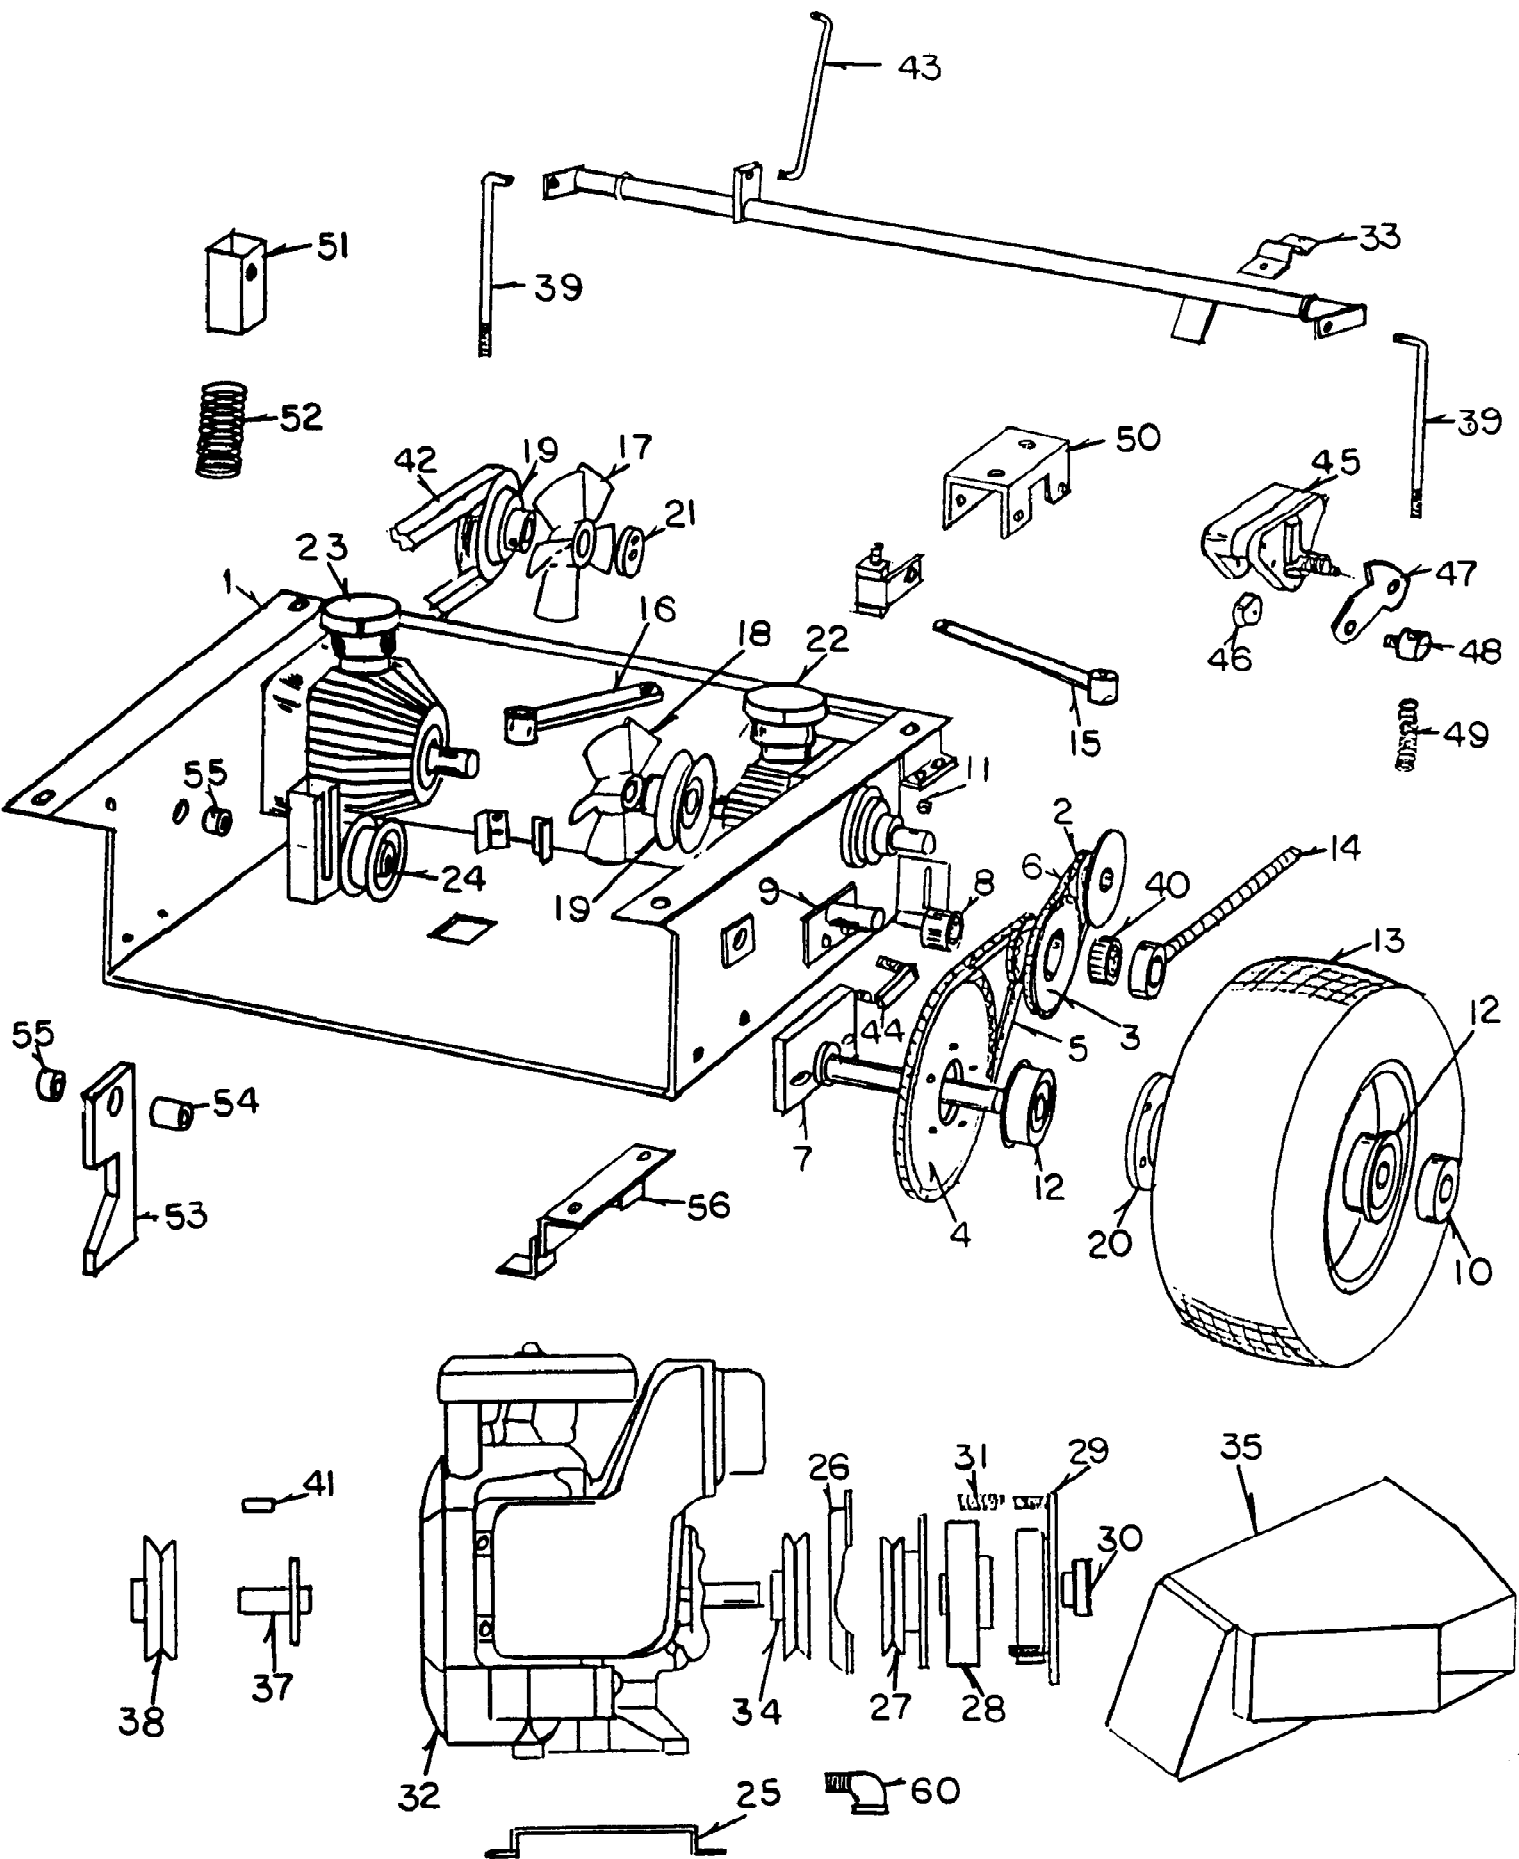

136-004-190 FR-18C (1986)
Base Assembly

Page 11 of 34

Ref #	Part Number	Qty	S/P/F	Description
1	WD-111-0000	1		G Base
2	WD-901-1505	1	S	Sprocket w/ Disc Brake
3	WD-901-1501	1	S	Primary Drive Sprocket (FR-11,12,18)
	WD-901-1504	1	S	Primary Drive Sprocket (FR-18C)
4	WD-901-1502	1	S	Final Drive Sprocket (FR-11,12,18)
	WD-901-1503	1		Final Drive Sprocket (FR-18C)
5	WD-900-1007	1	S	Final Drive Chain (FR-11,12,18)
	WD-900-1010	1		Final Drive Chain (FR-18C)
6	WD-900-1008	1		Primary Drive Chain (FR 11,12,18)
	WD-900-1012	1		Primary Drive Chain (FR-18C)
7	WD-100-0001	1		Drive Wheel Axle (FR-11,12,18)
	WD-120-0001	1		Drive Wheel Axle (FR-18C)
8	WD-900-3500	1	S	Short Idler Sprocket Bearing
9	WD-100-0002	1	S	Idler Sprocket Shaft
10	WD-900-5510	1		Drive Axle Set Collar
11	WD-900-4508	1	S	Transmission Key
12	WD-900-3501	1	S	Drive Wheel Bearing
13	WD-900-4011	1		Drive Wheel Assembly (FR-11,12)
	WD-900-4012	1		Drive Wheel Assembly (FR-18)
	WD-900-4013	1		Drive Wheel Assembly (FR-18C)
14	WD-100-0017	1	S	Support Collar
15	WD-901-4506	1		Transmission Arm L.H.
16	WD-901-4507	1		Transmission Arm R.H.
17	WD-900-4500	1	S	Transmission Fan R.H.
18	WD-900-4501	1		Transmission Fan L.H.
19	WD-900-2500	1		Transmisdon Pulley
20	WD-900-4009	1		Wheel Hub (FR-11,12,18)
	WD-900-4010	1		Wheel Hub (FR-18C)
21	WD-901-4509	1		Transmission Washer
22	WD-900-4504	1	S	Transmission L.H.
23	WD-900-4505	1		Transmission R.H.
24	WD-900-2501	1	S	Idler Pulley
25	WD-101-0001	1		11 HP Adapter Plate
26	WD-900-5582	1		Clutch Brake
27	WD-900-5583	1		Clutch Armature
28	WD-900-5584	1	S	Clutch Rotor
29	WD-900-5585	1	S	Clutch Coil
30	WD-111-0020	1		Clutch Retainer
31	WD-900-5586	1		Clutch Spring
32	WD-900-5000	1		Briggs/Stratton 11 HP
	WD-900-5003	1		Briggs/Stratton 12.5HP
	WD-900-5001	1		Briggs/Stratton 16 HP
	WD-900-5002	1		Briggs/Stratton 18 HP
33	WD-111-0004	1	S	Brake Cross Rod Bearing
34	WD-900-2527	1		Transmission Drive Pulley
35	WD-101-0002	1		Air Duct (FR-II)
	WD-111-0001	1		Air Duct (FR-12,18,18C)
	WD-111-0017	1		Brake Cross Rod
37	WD-100-0013	1	S	Shaft
38	WD-900-2503	1	S	Engine Pulley
39	WD-111-0007	1		Caliper Rod
40	WD-900-3502	1		Long Idler Sprocket Bearing
41	WD-100-0014