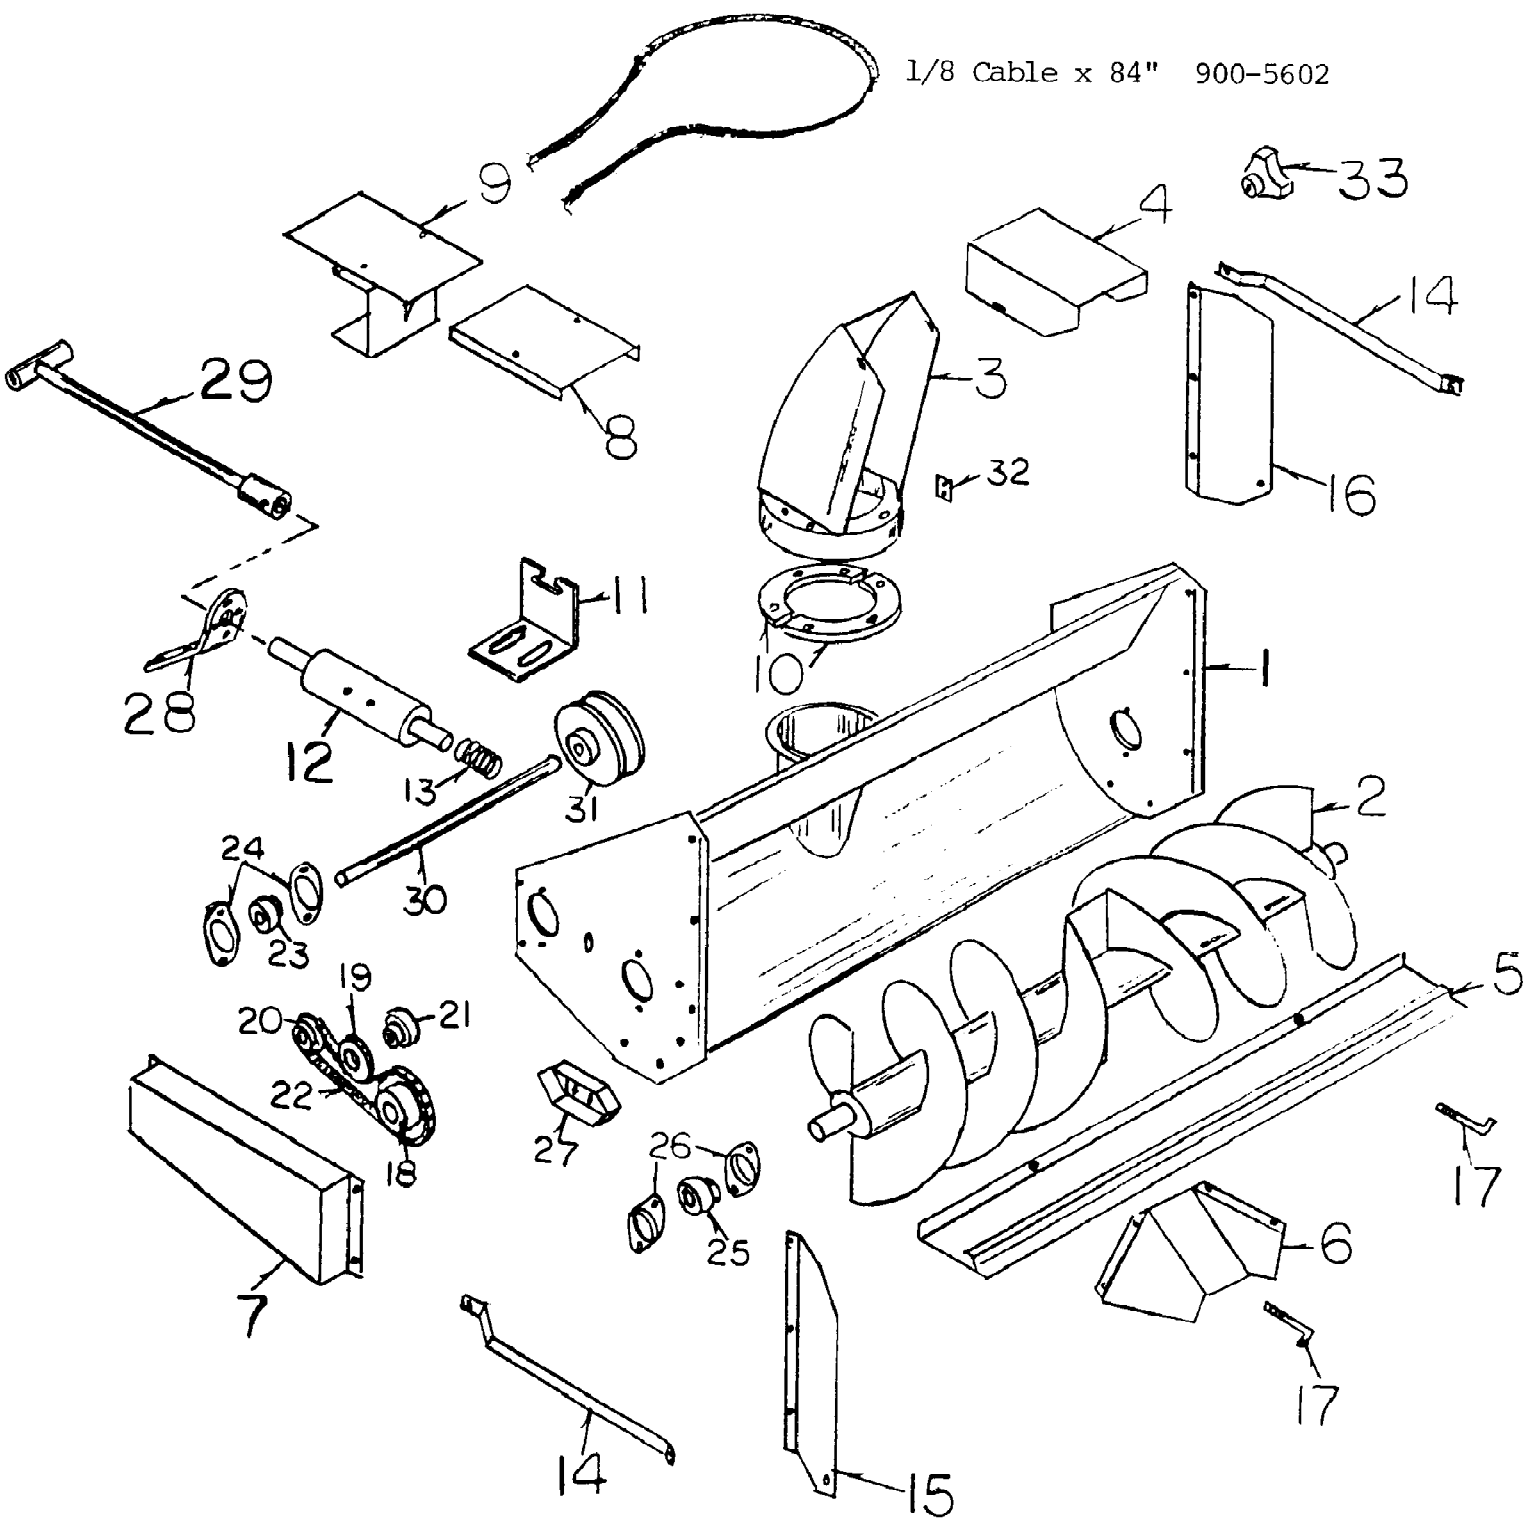

136-004-190 FR-18C (1986)
Snow Blower Assembly

Page 33 of 34

Ref #	Part Number	Qty	S/P/F	Description
1	WD-430-0000	1		Snow Blower Housing
2	WD-430-0001	1		Auger
3	WD-430-0019	1		Chute
4	WD-430-0001	3		Snow Deflector
5	WD-430-0004	1		Blade
6	WD-430-0005	1		Snow Retainer
7	WD-430-0006	1		Chain Guard
8	WD-430-0007	1	F	Belt Guard
9	WD-430-0008	1	F	Belt Guard
10	WD-430-0020	2		Chute Clamp
11	WD-430-0022	1		Cable Retainer
12	WD-430-0021	3		Cable Pulley
13	WD-900-5600	1		Spring
14	WD-430-0012	2		Extender Brace
15	WD-430-0011	3		R.H. Extender
16	WD-430-0014	1		L.H. Extender
17	WD-430-0015	2		Blade Bolt
18	WD-900-1508	1		Auger Sprocket
19	WD-900-1507	1		Idler Sprocket
20	WD-900-1506	1		Drive Sprocket
21	WD-430-0016	1		Idler Sprocket Bushing
22	WD-900-1006	1		Chain
23	WD-900-3509	2	S	3/4" Bearing
24	WD-900-3508	4	S	3/4" Bearing Flange
25	WD-900-3512	2	S	1" Bearing
26	WD-900-3511	4	S	1" Bearing Flange
27	WD-430-0017	2		Skid Shoes
28	WD-430-0021	1		Cable Pulley Support
29	WD-430-0024	1		Handle
30	WD-430-0018	1		Shaft
31	WD-900-2510	1		Pulley
32	WD-430-0025	1		Cable Clamp
33	WD-900-5601	2		Wing Nut